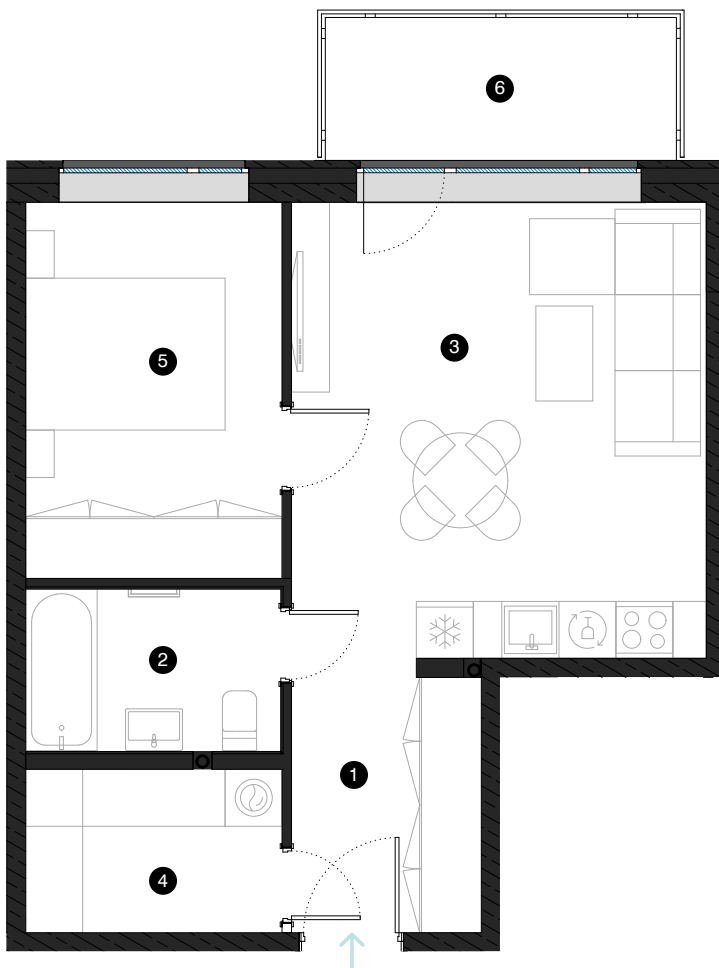

9-й этаж

Квартира № 69

© УЛ. ЭЙЗЕНШТЕЙНА 47А, РИГА

#	КОМНАТА	М²
1	Прихожая	5,64
2	Ванная комната	4,59
3	Гостиная с кухонной зоной	21,28
4	Подсобное помещение	4,65
5	Комната	10,70
6	Балкон	5,58
Жилая площадь		46,86
Общая площадь		52,44

МАСШТАБ 1:80 1 CM = 80 CM

КОНТАКТЫ:

- laura.semjonova@pillar.lv
- +371 25 633 133
- Pulkveža Brieža iela 28A, Rīga, LV-1045