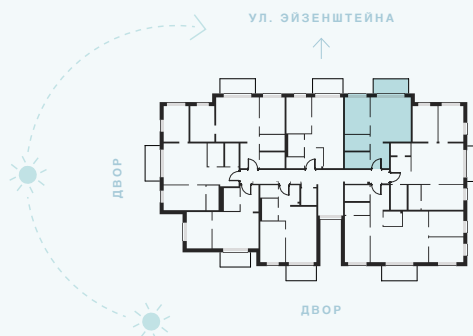

9-й этаж

Квартира № 69

© УЛ. ЭЙЗЕНШТЕЙНА 47А, РИГА

#	КОМНАТА	М²
1	Прихожая	5,64
2	Ванная комната	4,59
3	Гостиная с кухонной зоной	21,28
4	Подсобное помещение	4,65
5	Комната	10,70
6	Балкон	5,58
Жилая площадь		46,86
Общая площадь		52,44

МАСШТАБ 1:80 1 CM = 80 CM

КОНТАКТЫ:

- laura.semjonova@pillar.lv
- +371 25 633 133
- Pulkveža Brieža iela 28A, Rīga, LV-1045