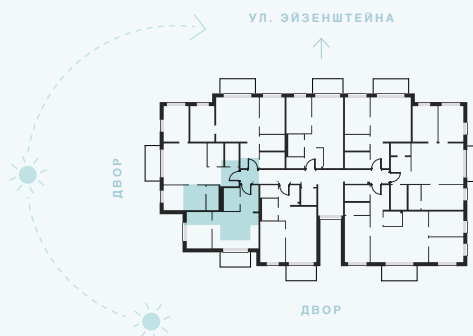

9-й этаж

# Квартира № 65

© УЛ. ЭЙЗЕНШТЕЙНА 47А, РИГА

#	КОМНАТА	М²
1	Прихожая	5,62
2	Ванная комната	4,25
3	Гостиная с кухонной зоной	19,95
4	Комната	10,74
5	Балкон	4,74
Жилая площадь		40,56
Общая площадь		45,30

КОНТАКТЫ: