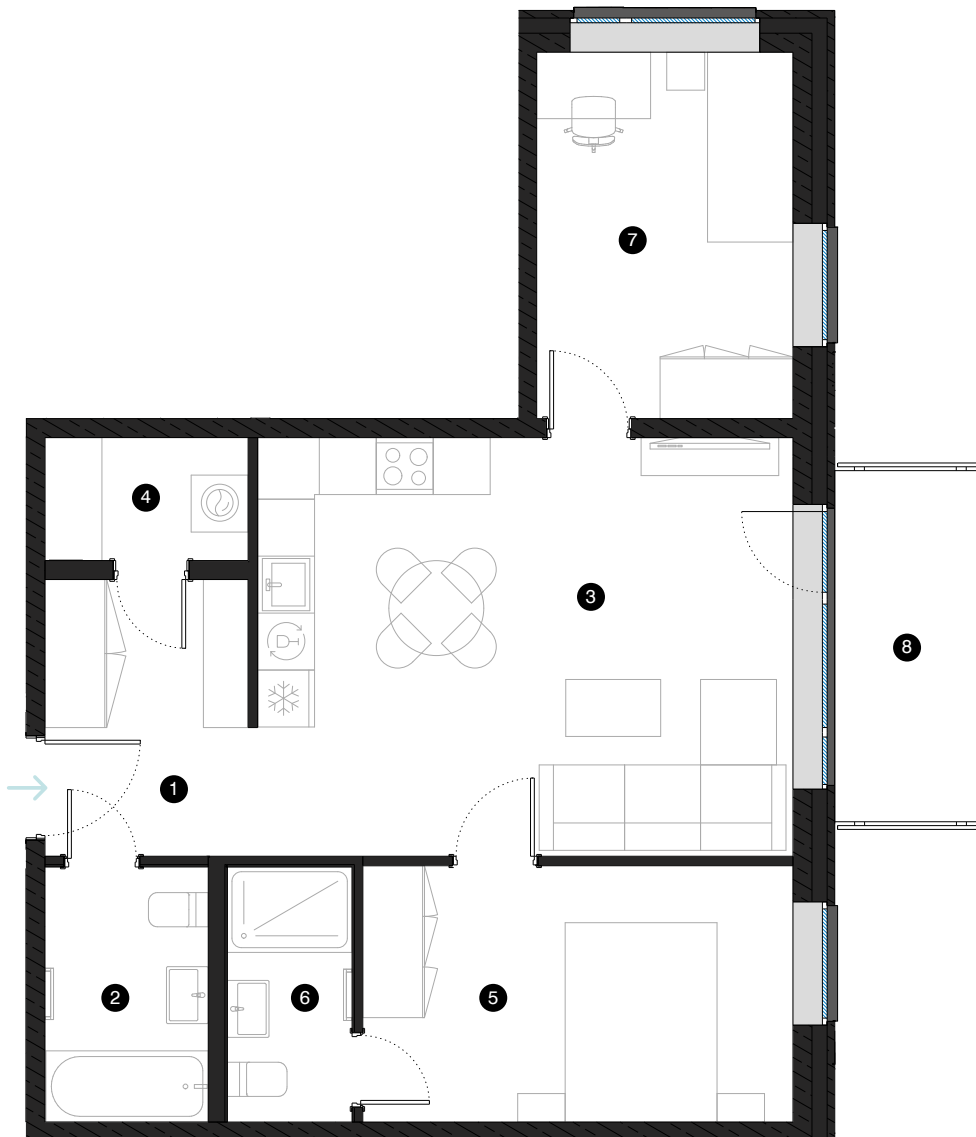

6-й этаж

Квартира № 46

© УЛ. ЭЙЗЕНШТЕЙНА 47А, РИГА

#	КОМНАТА	М²
1	Прихожая	6,37
2	Ванная комната	4,62
3	Гостиная с кухонной зоной	25,16
4	Подсобное помещение	2,77
5	Комната	12,24
6	Душевая комната	3,53
7	Комната	10,42
8	Балкон	5,58

Жилая площадь 65,11

Общая площадь 70,69

КОНТАКТЫ:

📍 laura.semjonova@pillar.lv

☎ +371 25 633 133

✉ Pulkveža Brieža iela 28A, Rīga, LV-1045

МАСШТАБ 1:80 1 CM = 80 CM