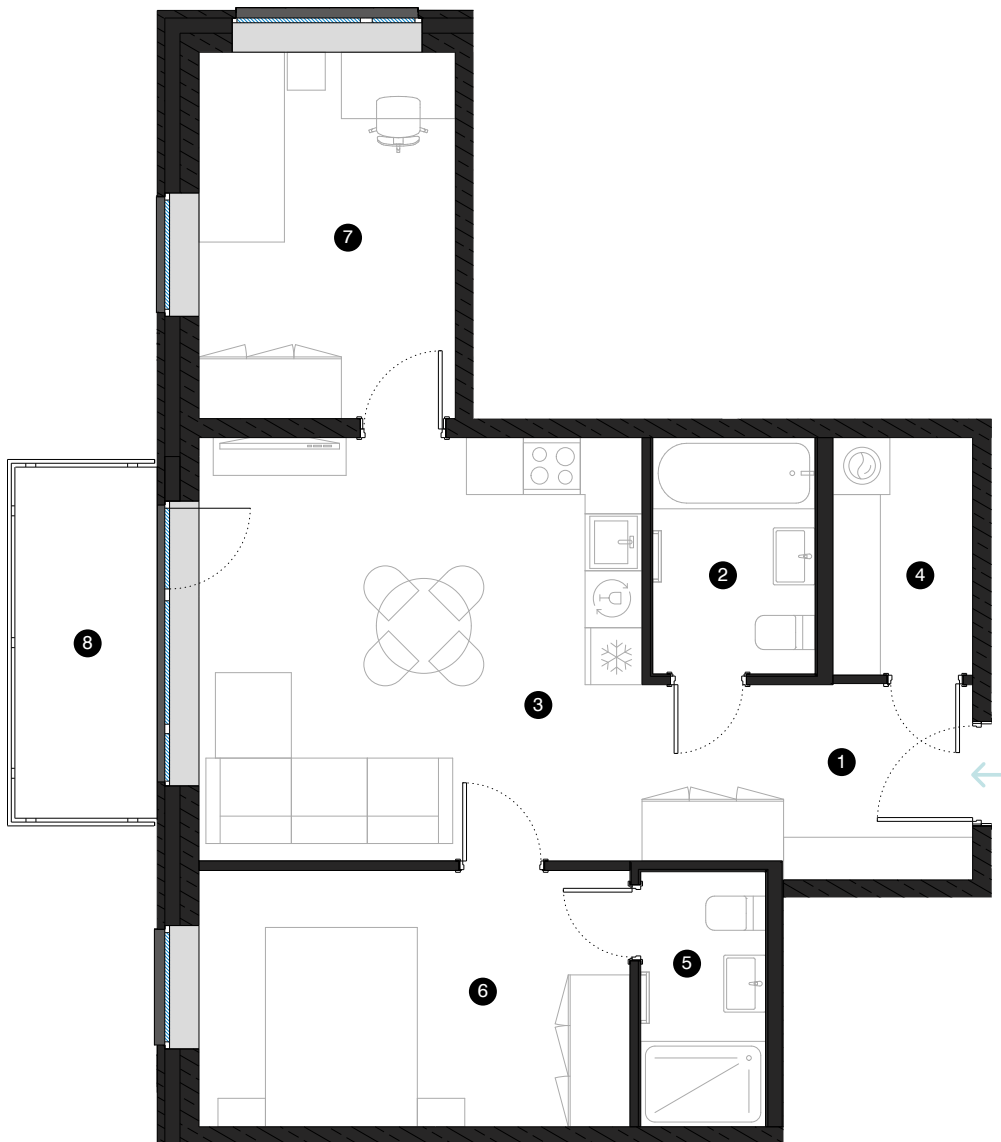

6-й этаж

# Квартира № 42

© УЛ. ЭЙЗЕНШТЕЙНА 47А, РИГА

#	КОМНАТА	М²
1	Прихожая	6,81
2	Ванная комната	4,26
3	Гостиная с кухонной зоной	21,11
4	Подсобное помещение	3,68
5	Ванная комната	3,53
6	Комната	12,26
7	Комната	10,42
8	Балкон	5,58