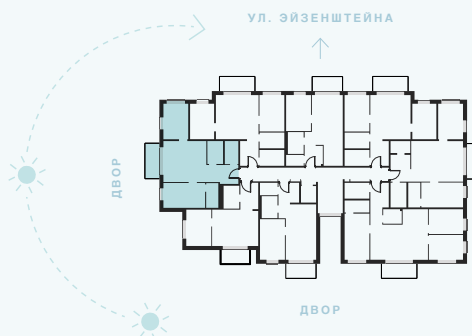

КОНТАКТЫ:

📍 laura.semjonova@pillar.lv

☎ +371 25 633 133

✉ Pulkveža Brieža iela 28A, Rīga, LV-1045

МАСШТАБ 1:80 0 80 160 240 1 CM = 80 CM