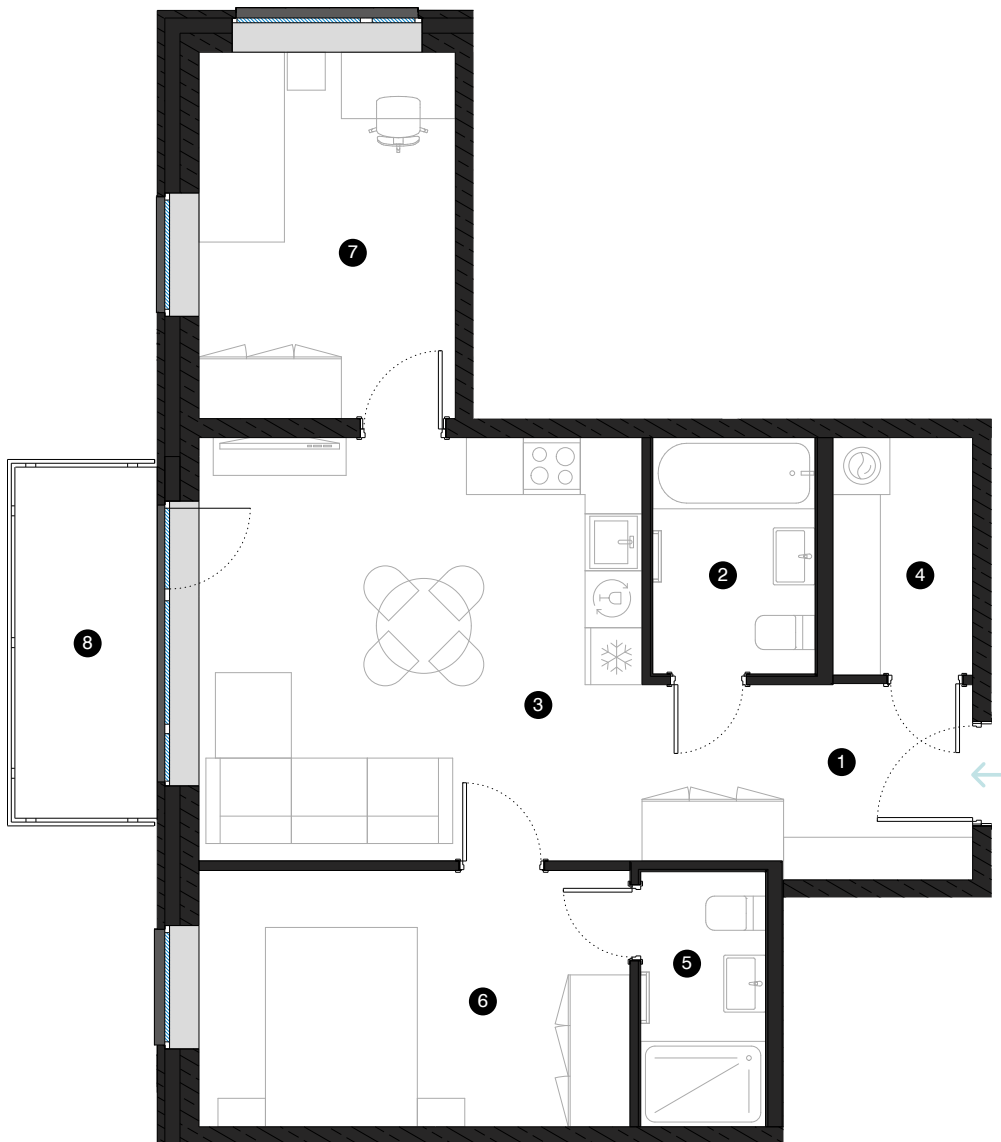

4-й этаж

Квартира № 26

© УЛ. ЭЙЗЕНШТЕЙНА 47А, РИГА

#	КОМНАТА	М²
1	Прихожая	6,81
2	Ванная комната	4,26
3	Гостиная с кухонной зоной	21,11
4	Подсобное помещение	3,68
5	Ванная комната	3,53
6	Комната	12,26
7	Комната	10,42
8	Балкон	5,58

Жилая площадь 62,07

Общая площадь 67,65

КОНТАКТЫ:

📍 laura.semjonova@pillar.lv

☎ +371 25 633 133

✉ Pulkveža Brieža iela 28A, Rīga, LV-1045

МАСШТАБ 1:80 1 CM = 80 CM