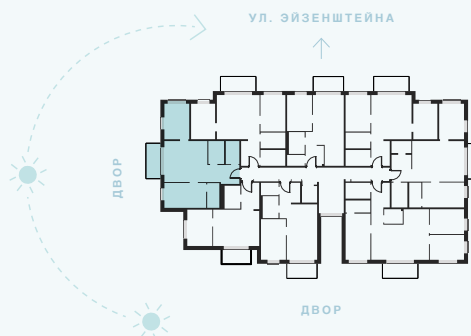

КОНТАКТЫ:

📍 laura.semjonova@pillar.lv

☎ +371 25 633 133

✉ Pulkveža Brieža iela 28A, Rīga, LV-1045

МАСШТАБ 1:80 1 CM = 80 CM