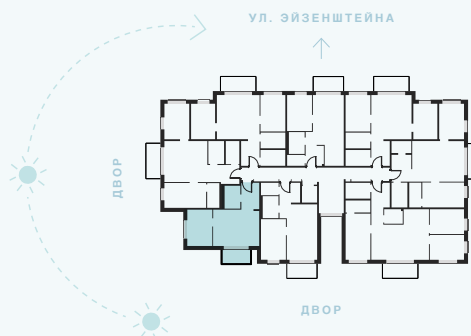

4-й этаж

Квартира № 25

© УЛ. ЭЙЗЕНШТЕЙНА 47А, РИГА

#	КОМНАТА	М²
1	Прихожая	5,62
2	Ванная комната	4,25
3	Гостиная с кухонной зоной	19,95
4	Комната	10,74
5	Балкон	4,74
Жилая площадь		40,56
Общая площадь		45,30