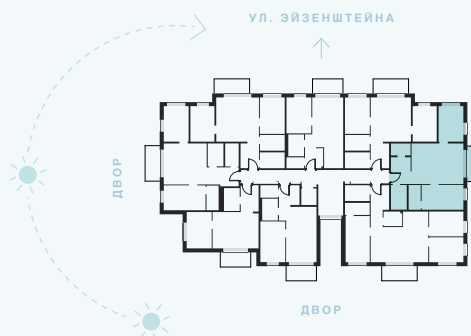

КОНТАКТЫ:

📍 laura.semjonova@pillar.lv

☎ +371 25 633 133

✉ Pulkveža Brieža iela 28A, Rīga, LV-1045

МАСШТАБ 1:80 1 CM = 80 CM