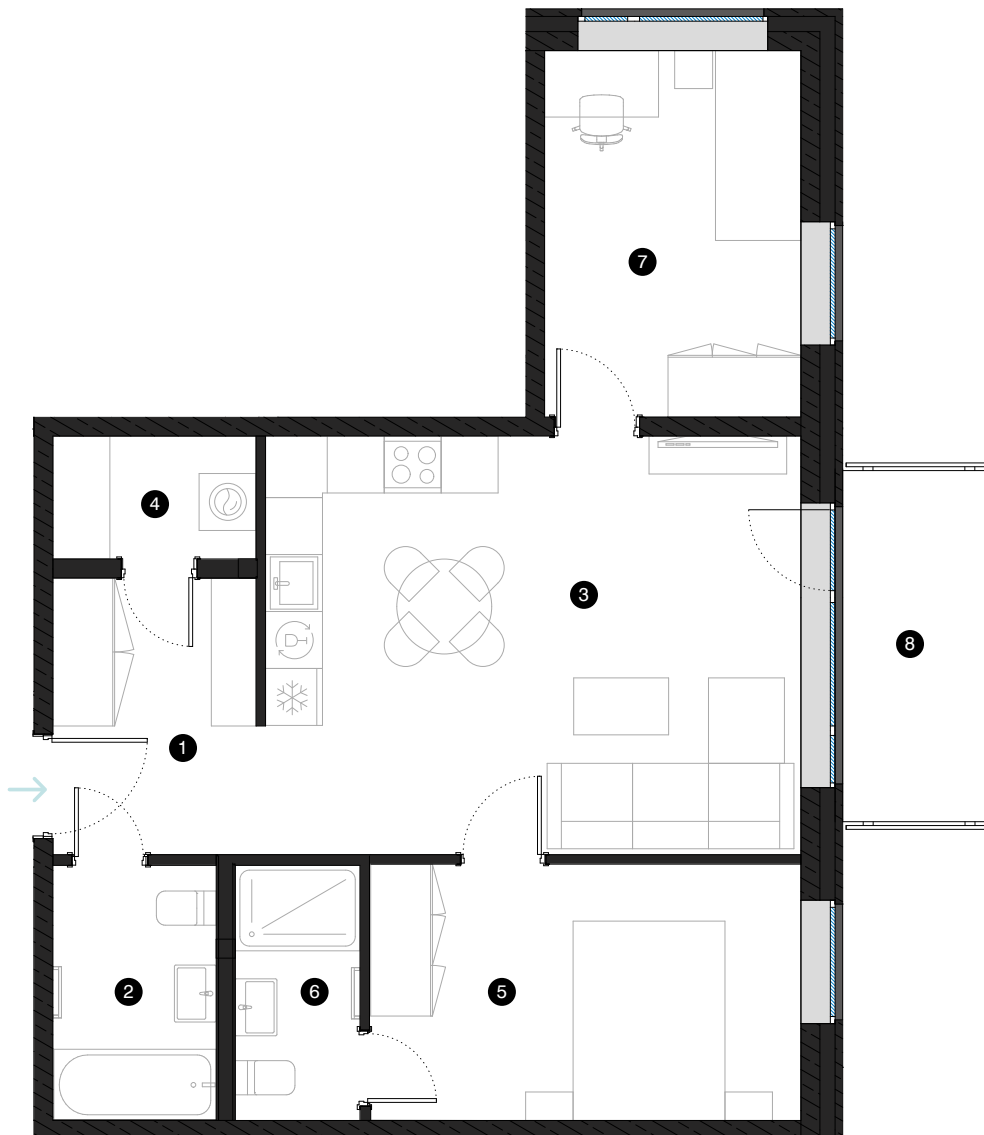

2-й этаж

Квартира № 14

© УЛ. ЭЙЗЕНШТЕЙНА 47А, РИГА

#	КОМНАТА	М²
1	Прихожая	6,37
2	Ванная комната	4,62
3	Гостиная с кухонной зоной	25,16
4	Подсобное помещение	2,77
5	Комната	12,24
6	Душевая комната	3,53
7	Комната	10,42
8	Балкон	5,58

Жилая площадь 65,11

Общая площадь 70,69

КОНТАКТЫ:

📍 laura.semjonova@pillar.lv

☎ +371 25 633 133

✉ Pulkveža Brieža iela 28A, Rīga, LV-1045

МАСШТАБ 1:80 1 CM = 80 CM