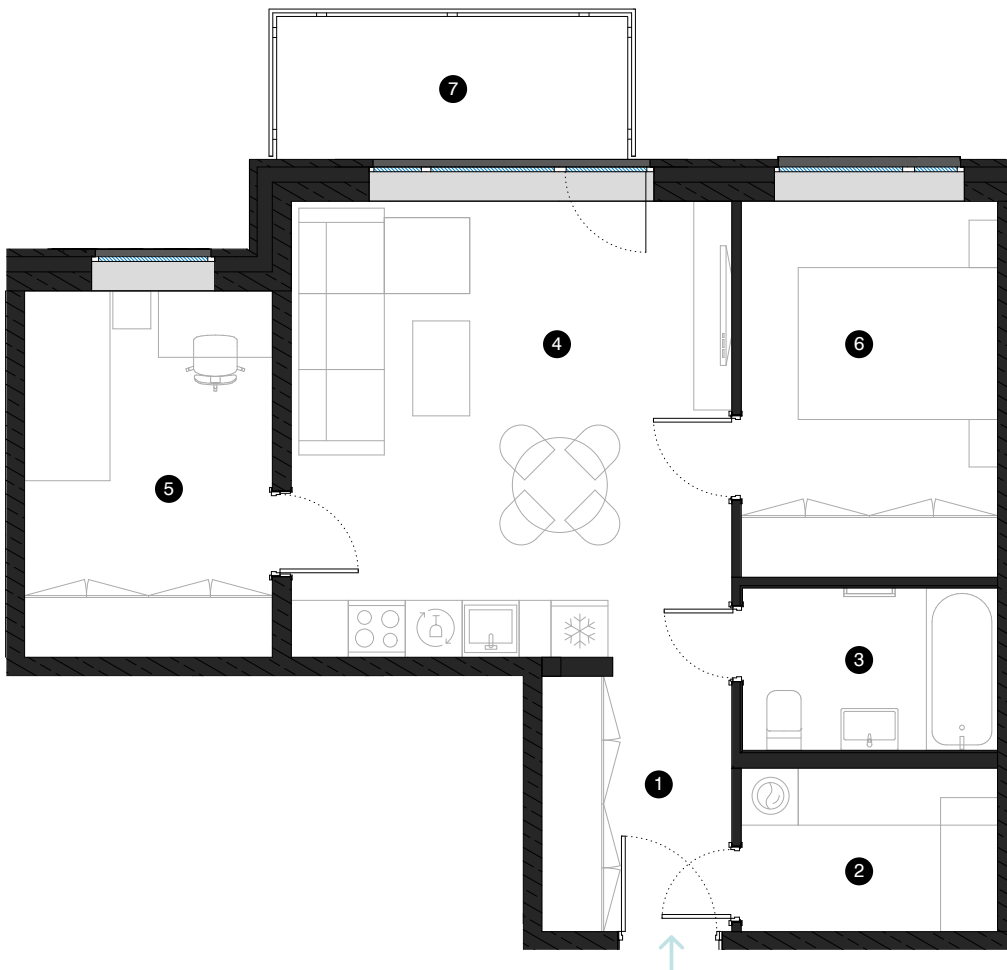

2-й этаж

Квартира № 11

© УЛ. ЭЙЗЕНШТЕЙНА 47А, РИГА

#	КОМНАТА	М²
1	Прихожая	5,63
2	Подсобное помещение	4,65
3	Ванная комната	4,59
4	Гостиная с кухонной зоной	22,58
5	Комната	10,07
6	Комната	10,70
7	Балкон	5,58
Жилая площадь		58,22
Общая площадь		63,80

КОНТАКТЫ:

- 📍 laura.semjonova@pillar.lv
- ☎ +371 25 633 133
- ✉ Pulkveža Brieža iela 28A, Rīga, LV-1045

МАСШТАБ 1:80 0 80 160 240 1 CM = 80 CM