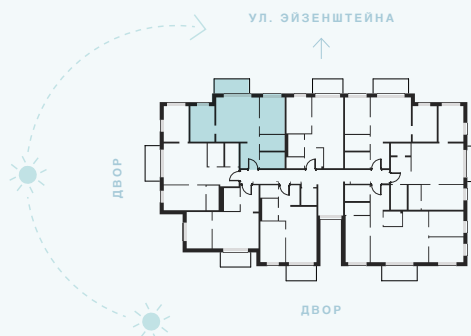

2-й этаж

Квартира № 11

© УЛ. ЭЙЗЕНШТЕЙНА 47А, РИГА

#	КОМНАТА	М²
1	Прихожая	5,63
2	Подсобное помещение	4,65
3	Ванная комната	4,59
4	Гостиная с кухонной зоной	22,58
5	Комната	10,07
6	Комната	10,70
7	Балкон	5,58
Жилая площадь		58,22
Общая площадь		63,80