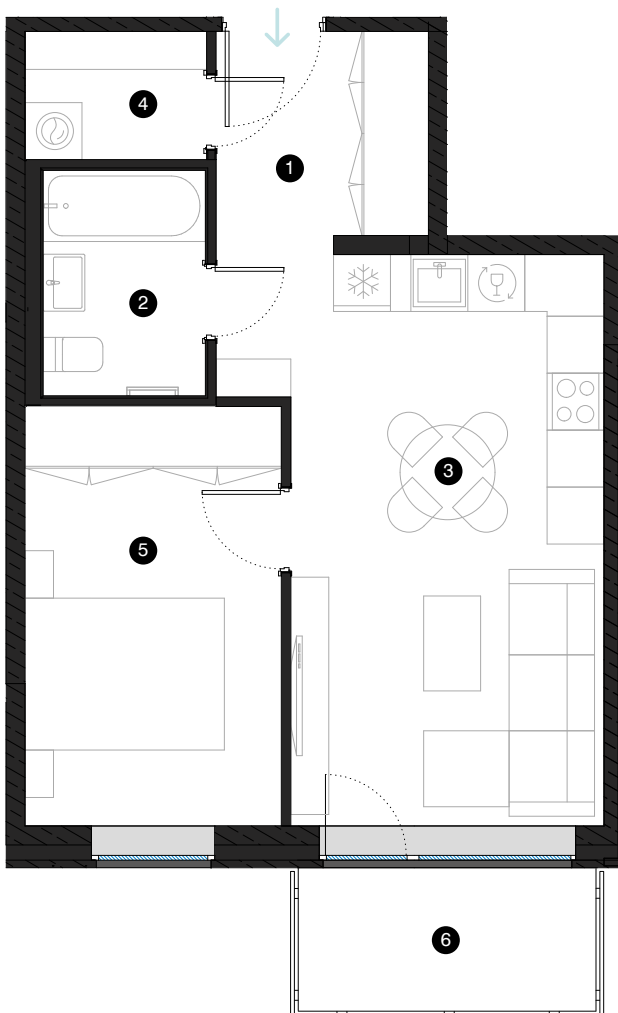

2-й этаж

# Квартира № 8

© УЛ. ЭЙЗЕНШТЕЙНА 47А, РИГА

#	КОМНАТА	М²
1	Прихожая	6,24
2	Ванная комната	4,06
3	Гостиная с кухонной зоной	20,16
4	Подсобное помещение	2,58
5	Комната	11,93
6	Балкон	4,74
Жилая площадь		44,97
Общая площадь		49,71