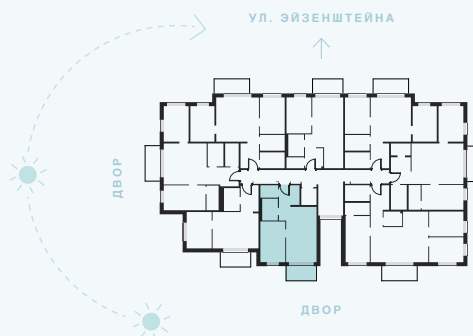

2-й этаж

# Квартира № 8

© УЛ. ЭЙЗЕНШТЕЙНА 47А, РИГА

#	КОМНАТА	М²
1	Прихожая	6,24
2	Ванная комната	4,06
3	Гостиная с кухонной зоной	20,16
4	Подсобное помещение	2,58
5	Комната	11,93
6	Балкон	4,74
Жилая площадь		44,97
Общая площадь		49,71