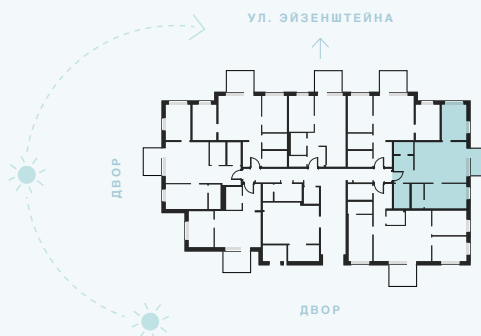

КОНТАКТЫ:

📍 laura.semjonova@pillar.lv

☎ +371 25 633 133

✉ Pulkveža Brieža iela 28A, Rīga, LV-1045

МАСШТАБ 1:80 1 CM = 80 CM