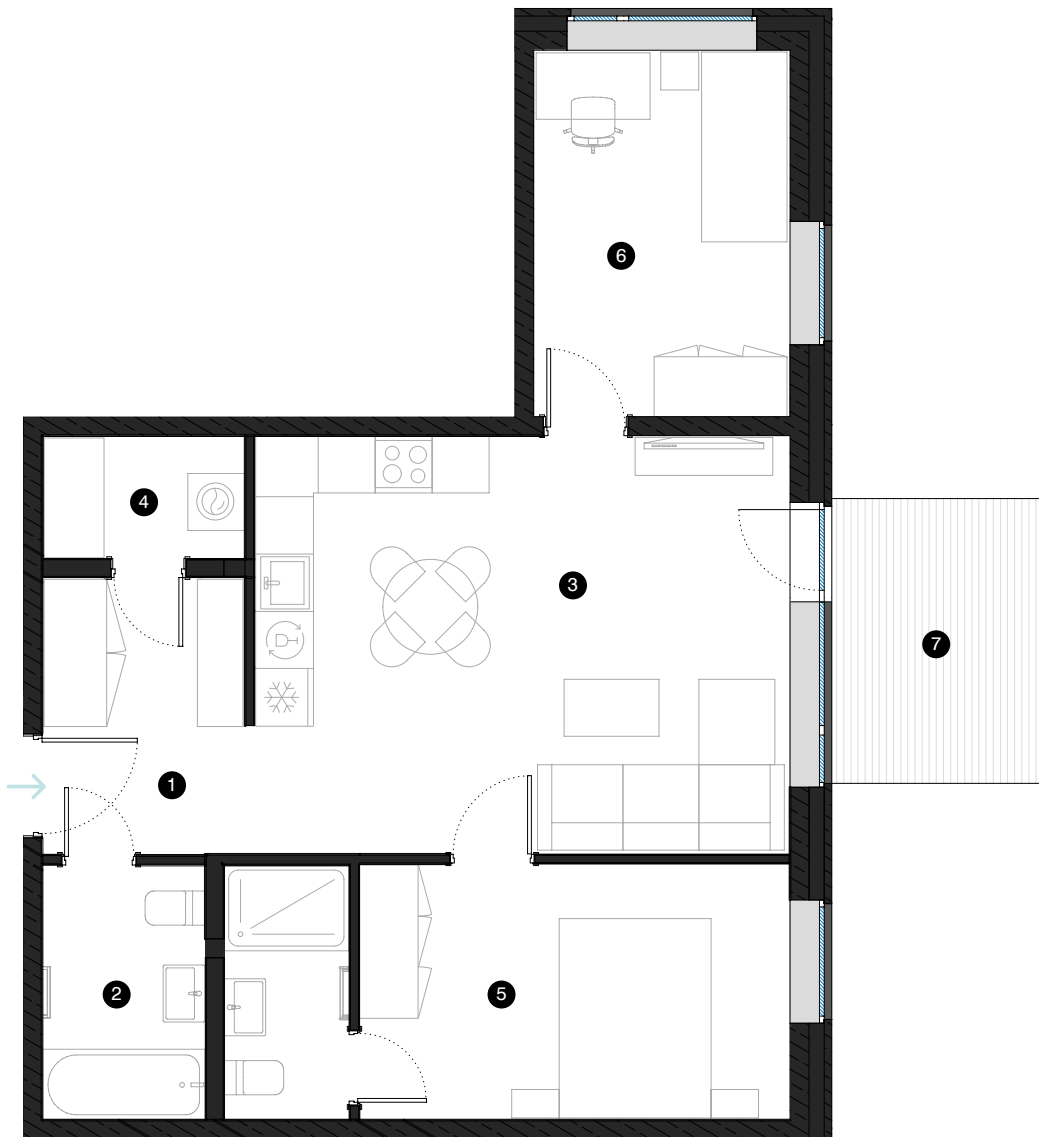

1-й этаж

Квартира № 6

© УЛ. ЭЙЗЕНШТЕЙНА 47А, РИГА

#	КОМНАТА	М²
1	Прихожая	6,37
2	Ванная комната	4,62
3	Гостиная с кухонной зоной	25,16
4	Подсобное помещение	2,77
5	Комната	12,24
6	Душевая комната	3,53
7	Комната	10,42
8	Терраса	6,84

Жилая площадь 65,11

Общая площадь 71,95

КОНТАКТЫ:

📍 laura.semjonova@pillar.lv

☎ +371 25 633 133

✉ Pulkveža Brieža iela 28A, Rīga, LV-1045

МАСШТАБ 1:80 1 CM = 80 CM