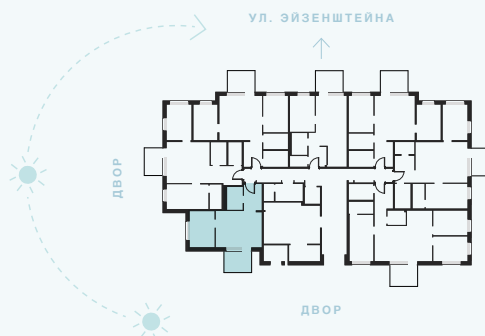

1-й этаж

Квартира № 1

© УЛ. ЭЙЗЕНШТЕЙНА 47А, РИГА

#	КОМНАТА	М²
1	Прихожая	5,62
2	Ванная комната	4,25
3	Гостиная с кухонной зоной	19,95
4	Комната	10,74
5	Терраса	6,84
Жилая площадь		40,56
Общая площадь		47,40