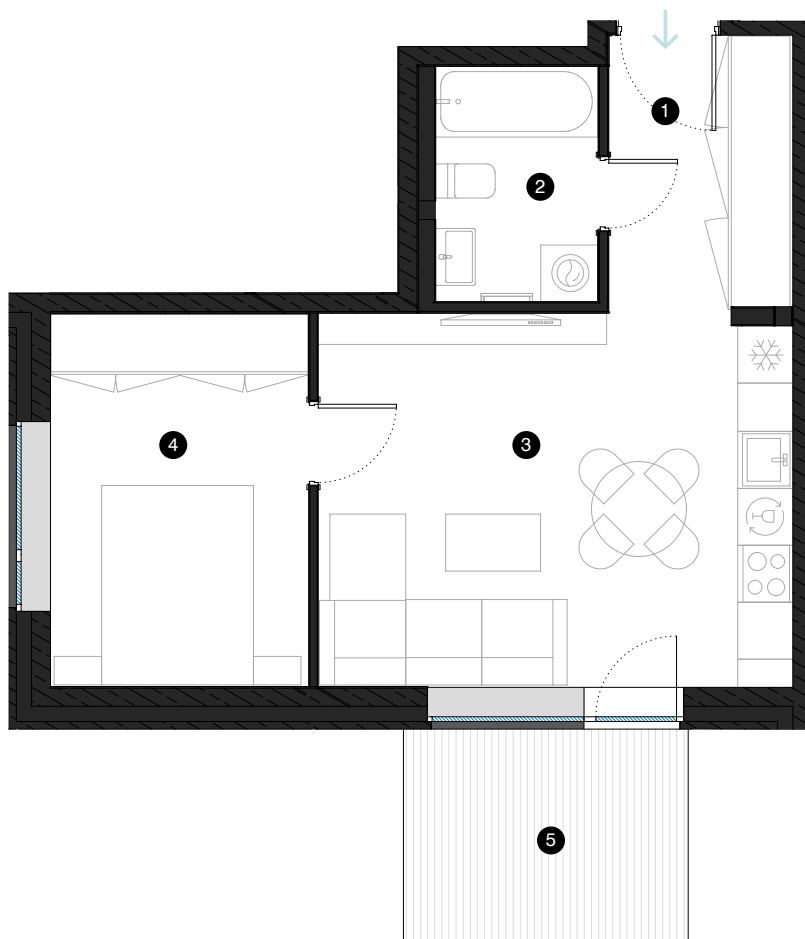

1-й этаж

Квартира № 1

© УЛ. ЭЙЗЕНШТЕЙНА 47А, РИГА

#	КОМНАТА	М²
1	Прихожая	5,62
2	Ванная комната	4,25
3	Гостиная с кухонной зоной	19,95
4	Комната	10,74
5	Терраса	6,84
Жилая площадь		40,56
Общая площадь		47,40

КОНТАКТЫ:

- 📍 laura.semjonova@pillar.lv
- ☎ +371 25 633 133
- ✉ Pulkveža Brieža iela 28A, Rīga, LV-1045

МАСШТАБ 1:80 1 CM = 80 CM