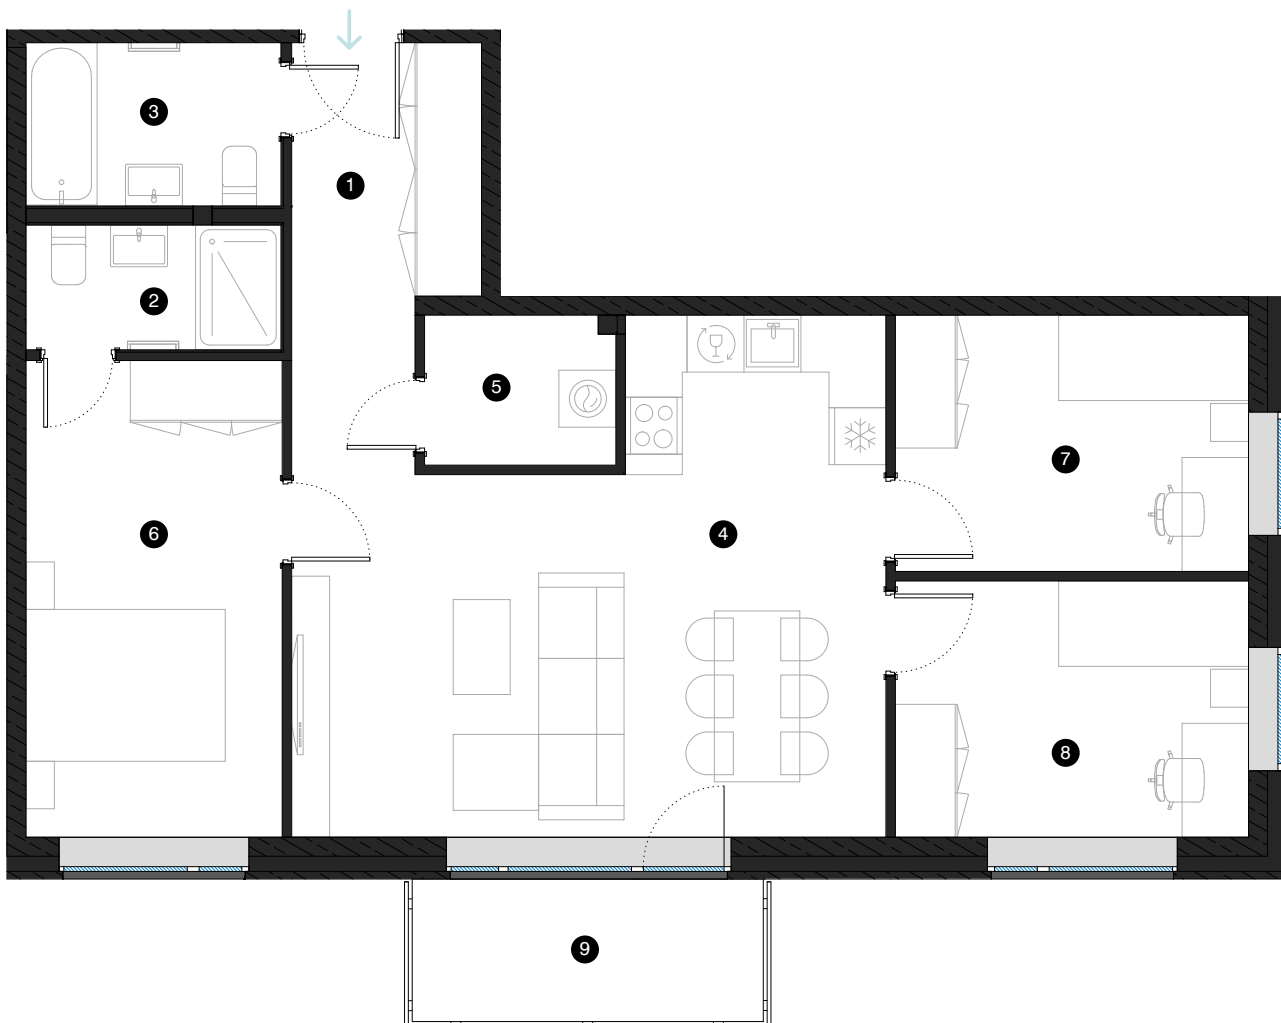

10. stāvs

# Dzīvoklis Nr. 79

© EIZENŠTEINA IELA 47A, RĪGA

#	TELPA	M <sup>2</sup>
1	Priekštelpa	7,78
2	Dušas telpa	3,53
3	Vannas istaba	4,62
4	Dzīvojamā istaba ar virtuves zonu	28,81
5	Palīgtelpa	3,15
6	Istaba	13,56
7	Istaba	10,04
8	Istaba	10,04
9	Balkons	5,58

Dzīvojamā platība **81,53**

Kopējā platība **87,11**

KONTAKTI:

📍 laura.semjonova@pillar.lv

☎ +371 25 633 133

✉ Pulkveža Brieža iela 28A, Rīga, LV-1045

MĒROGS 1:80 1 CM = 80 CM