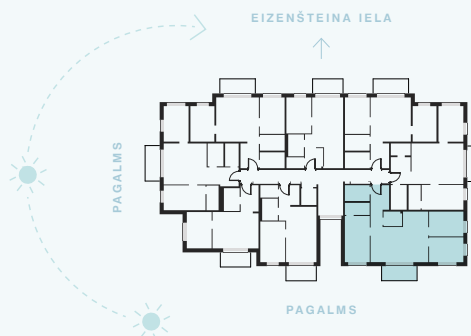

KONTAKTI:

📍 laura.semjonova@pillar.lv

☎ +371 25 633 133

✉ Pulkveža Brieža iela 28A, Rīga, LV-1045

MĒROGS 1:80 1 CM = 80 CM