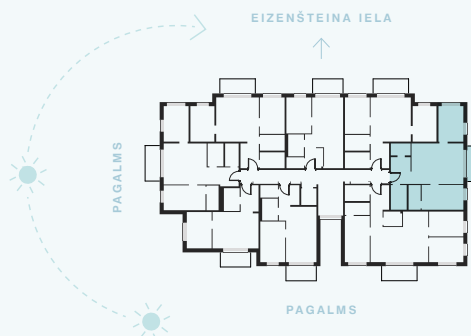

10. stāvs

Dzīvoklis Nr. 78

© EIZENŠTEINA IELA 47A, RĪGA

#	TELPA	M ²
1	Priekštelpa	6,37
2	Vannas istaba	4,62
3	Dzīvojamā istaba ar virtuves zonu	25,16
4	Palīgtelpa	2,77
5	Istaba	12,24
6	Dušas telpa	3,56
7	Istaba	10,42
8	Balkons	5,58

Dzīvojamā platība 65,14

Kopējā platība 70,72

KONTAKTI:

📍 laura.semjonova@pillar.lv

☎ +371 25 633 133

✉ Pulkveža Brieža iela 28A, Rīga, LV-1045

MĒROGS 1:80 1 CM = 80 CM