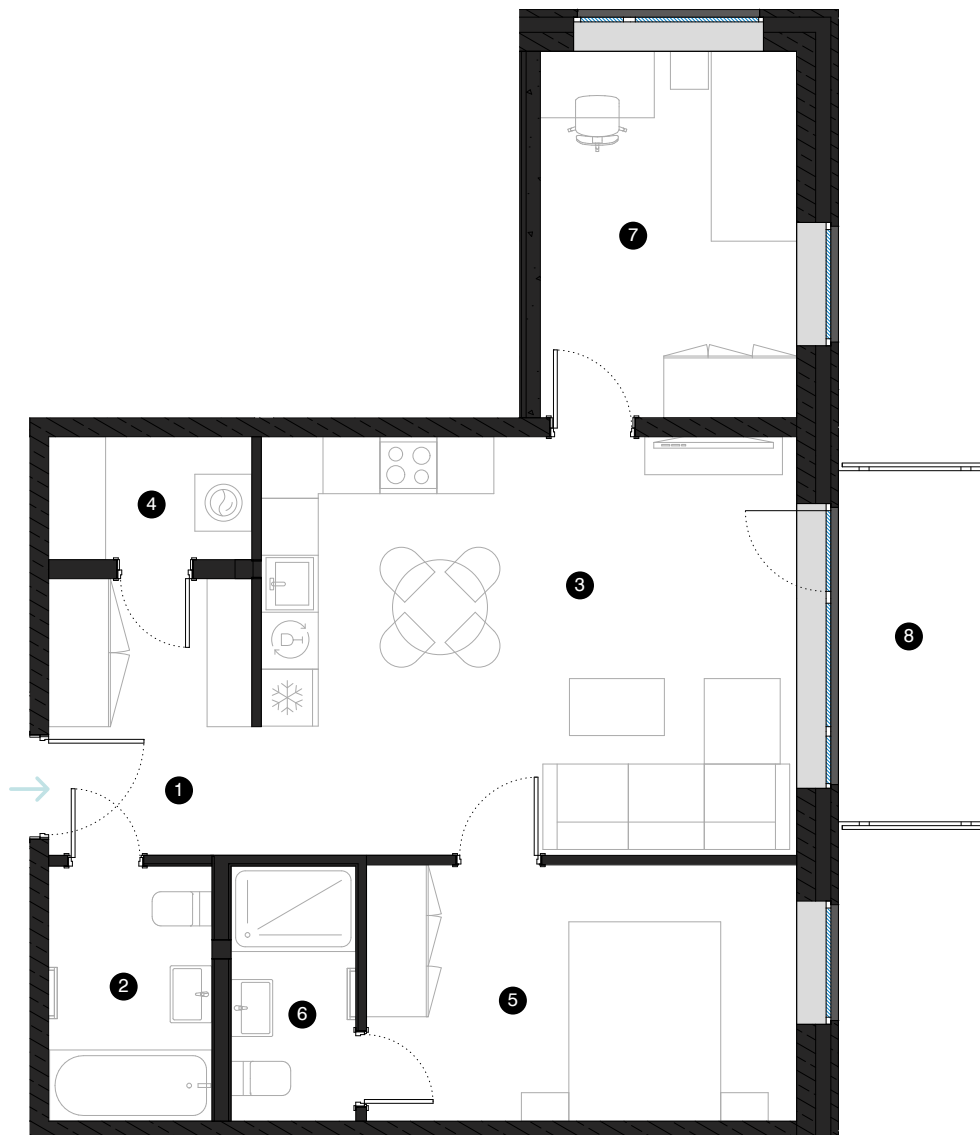

10. stāvs

Dzīvoklis Nr. 78

© EIZENŠTEINA IELA 47A, RĪGA

#	TELPA	M ²
1	Priekštelpa	6,37
2	Vannas istaba	4,62
3	Dzīvojamā istaba ar virtuves zonu	25,16
4	Palīgtelpa	2,77
5	Istaba	12,24
6	Dušas telpa	3,56
7	Istaba	10,42
8	Balkons	5,58

Dzīvojamā platība 65,14

Kopējā platība 70,72

KONTAKTI:

📍 laura.semjonova@pillar.lv

☎ +371 25 633 133

✉ Pulkveža Brieža iela 28A, Rīga, LV-1045

MĒROGS 1:80 1 CM = 80 CM