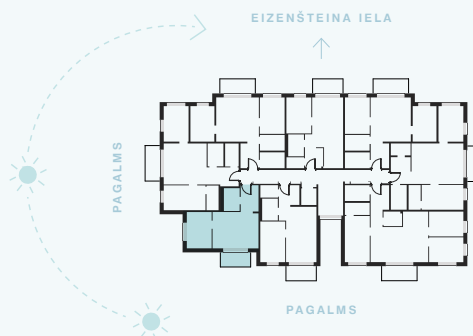

10. stāvs

# Dzīvoklis Nr. 73

© EIZENŠTEINA IELA 47A, RĪGA

#	TELPA	M <sup>2</sup>
1	Priekštelpa	5,62
2	Vannas istaba	4,25
3	Dzīvojamā istaba ar virtuves zonu	19,95
4	Istaba	10,74
5	Balkons	4,74
Dzīvojamā platība		40,56
Kopējā platība		45,30