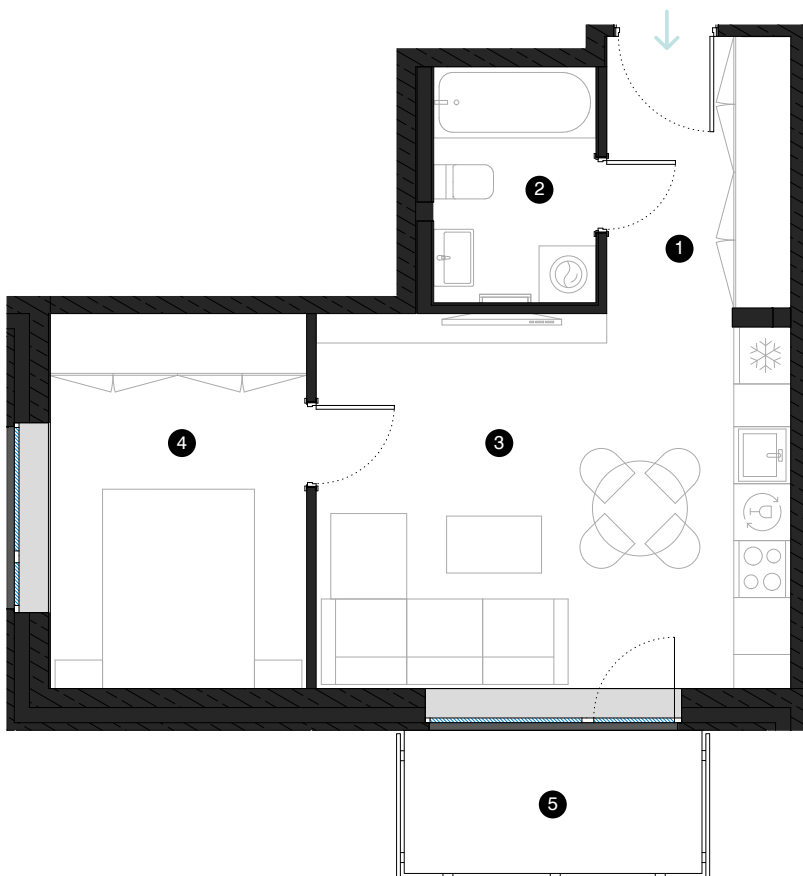

10. stāvs

# Dzīvoklis Nr. 73

© EIZENŠTEINA IELA 47A, RĪGA

#	TELPA	M <sup>2</sup>
1	Priekštelpa	5,62
2	Vannas istaba	4,25
3	Dzīvojamā istaba ar virtuves zonu	19,95
4	Istaba	10,74
5	Balkons	4,74
Dzīvojamā platība		40,56
Kopējā platība		45,30

**KONTAKTI:**

- 📍 laura.semjonova@pillar.lv
- ☎ +371 25 633 133
- 📧 Pulkveža Brieža iela 28A, Rīga, LV-1045

MĒROGS 1:80 1 CM = 80 CM