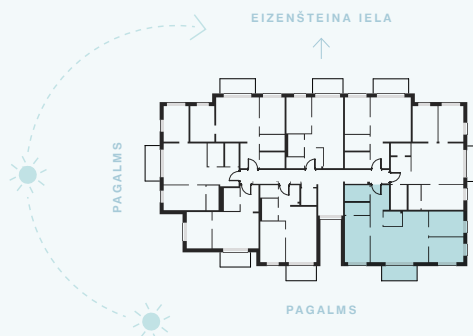

9. stāvs

Dzīvoklis Nr. 71

© EIZENŠTEINA IELA 47A, RĪGA

| # | TELPA | M ² |
|---|-----------------------------------|----------------|
| 1 | Priekštelpa | 7,78 |
| 2 | Dušas telpa | 3,53 |
| 3 | Vannas istaba | 4,62 |
| 4 | Dzīvojamā istaba ar virtuves zonu | 28,81 |
| 5 | Palīgtelpa | 3,15 |
| 6 | Istaba | 13,56 |
| 7 | Istaba | 10,04 |
| 8 | Istaba | 10,04 |
| 9 | Balkons | 5,58 |

Dzīvojamā platība **81,53**

Kopējā platība **87,11**

KONTAKTI:

📍 laura.semjonova@pillar.lv

☎ +371 25 633 133

✉ Pulkveža Brieža iela 28A, Rīga, LV-1045

MĒROGS 1:80 1 CM = 80 CM