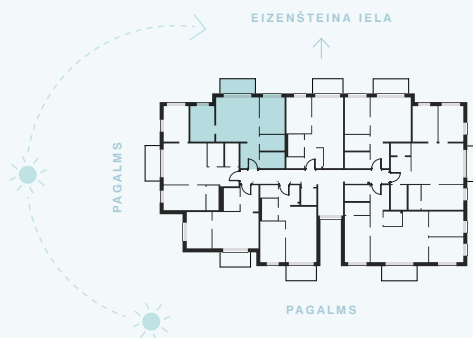

9. stāvs

# Dzīvoklis Nr. 67

© EIZENŠTEINA IELA 47A, RĪGA

#	TELPA	M <sup>2</sup>
1	Priekštelpa	5,63
2	Paļigtelpa	4,65
3	Vannas istaba	4,59
4	Dzīvojamā istaba ar virtuves zonu	22,58
5	Istaba	10,07
6	Istaba	10,70
7	Balkons	5,58
Dzīvojamā platība		58,22
Kopējā platība		63,80