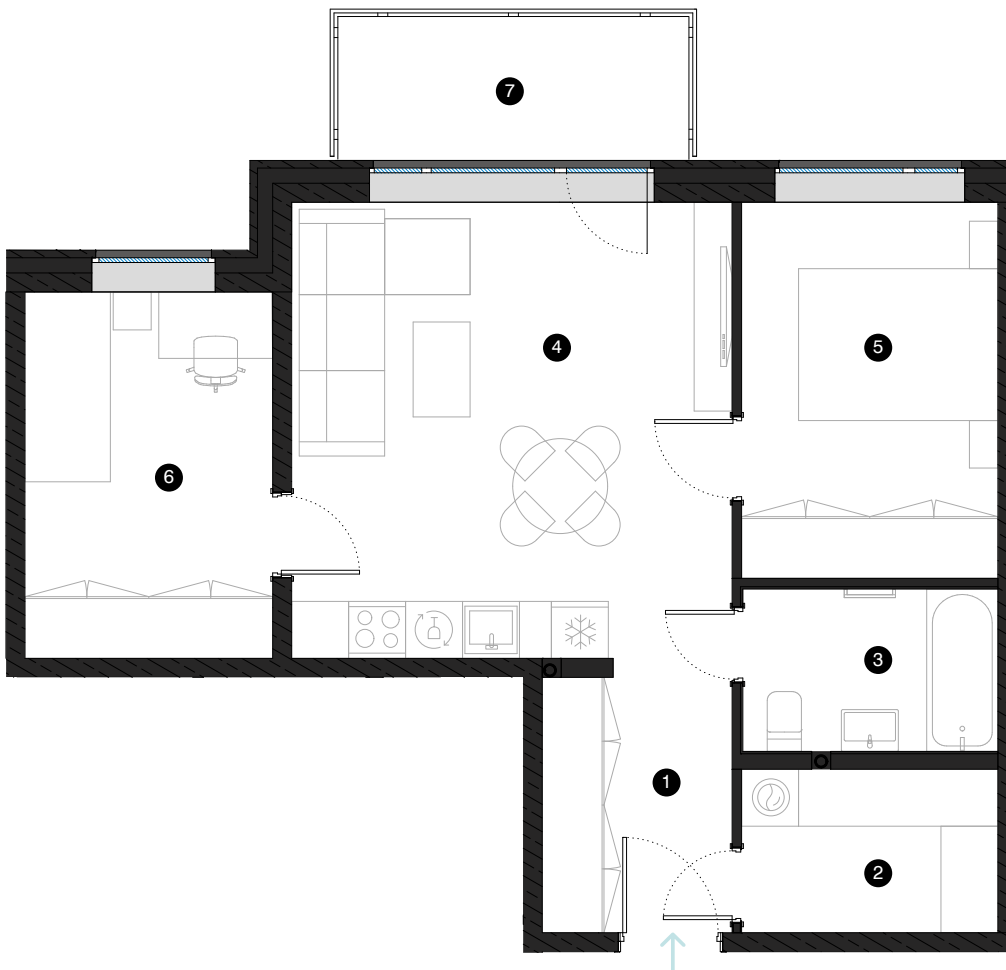

9. stāvs

# Dzīvoklis Nr. 67

© EIZENŠTEINA IELA 47A, RĪGA

#	TELPA	M <sup>2</sup>
1	Priekštelpa	5,63
2	Paļigtelpa	4,65
3	Vannas istaba	4,59
4	Dzīvojamā istaba ar virtuves zonu	22,58
5	Istaba	10,07
6	Istaba	10,70
7	Balkons	5,58
Dzīvojamā platība		58,22
Kopējā platība		63,80

**KONTAKTI:**

- 📍 laura.semjonova@pillar.lv
- ☎ +371 25 633 133
- ✉ Pulkveža Brieža iela 28A, Rīga, LV-1045

MĒROGS 1:80 1 CM = 80 CM