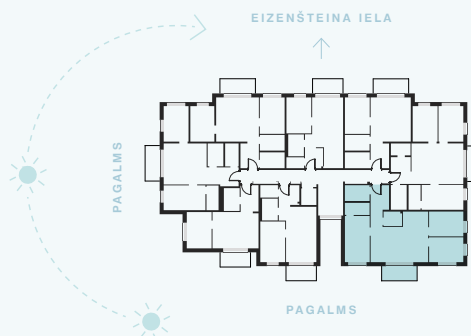

8. stāvs

Dzīvoklis Nr. 63

© EIZENŠTEINA IELA 47A, RĪGA

#	TELPA	M ²
1	Priekštelpa	7,78
2	Dušas telpa	3,53
3	Vannas istaba	4,62
4	Dzīvojamā istaba ar virtuves zonu	28,81
5	Palīgtelpa	3,15
6	Istaba	13,56
7	Istaba	10,04
8	Istaba	10,04
9	Balkons	5,58

Dzīvojamā platība **81,53**

Kopējā platība **87,11**

KONTAKTI:

📍 laura.semjonova@pillar.lv

☎ +371 25 633 133

✉ Pulkveža Brieža iela 28A, Rīga, LV-1045

MĒROGS 1:80 1 CM = 80 CM