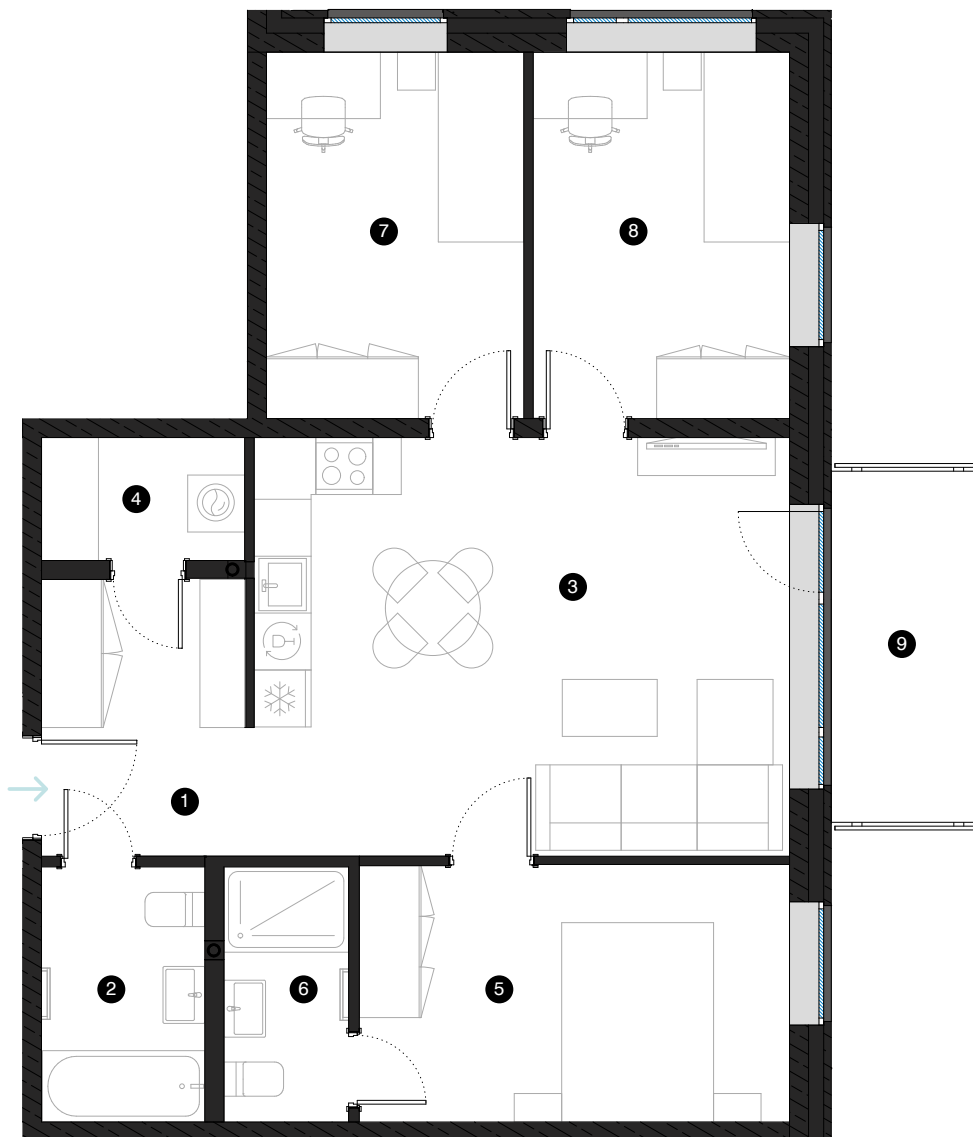

8. stāvs

Dzīvoklis Nr. 62

© EIZENŠTEINA IELA 47A, RĪGA

#	TELPA	M ²
1	Priekštelpa	6,37
2	Vannas istaba	4,62
3	Dzīvojamā istaba ar virtuves zonu	25,16
4	Palīgtelpa	2,77
5	Istaba	12,24
6	Dušas telpa	3,54
7	Istaba	10,42
8	Istaba	10,46
9	Balkons	5,58

Dzīvojamā platība 75,58

Kopējā platība 81,16

KONTAKTI:

📍 laura.semjonova@pillar.lv

☎ +371 25 633 133

✉ Pulkveža Brieža iela 28A, Rīga, LV-1045

MĒROGS 1:80 1 CM = 80 CM