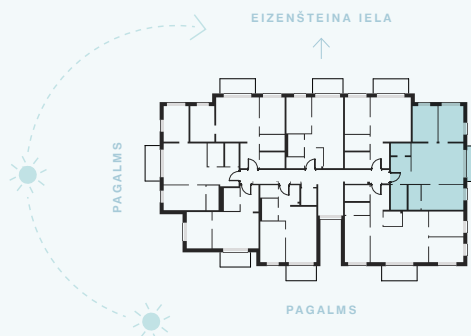

8. stāvs

Dzīvoklis Nr. 62

© EIZENŠTEINA IELA 47A, RĪGA

#	TELPA	M ²
1	Priekštelpa	6,37
2	Vannas istaba	4,62
3	Dzīvojamā istaba ar virtuves zonu	25,16
4	Palīgtelpa	2,77
5	Istaba	12,24
6	Dušas telpa	3,54
7	Istaba	10,42
8	Istaba	10,46
9	Balkons	5,58

Dzīvojamā platība 75,58

Kopējā platība 81,16

KONTAKTI:

📍 laura.semjonova@pillar.lv

☎ +371 25 633 133

✉ Pulkveža Brieža iela 28A, Rīga, LV-1045

MĒROGS 1:80 1 CM = 80 CM