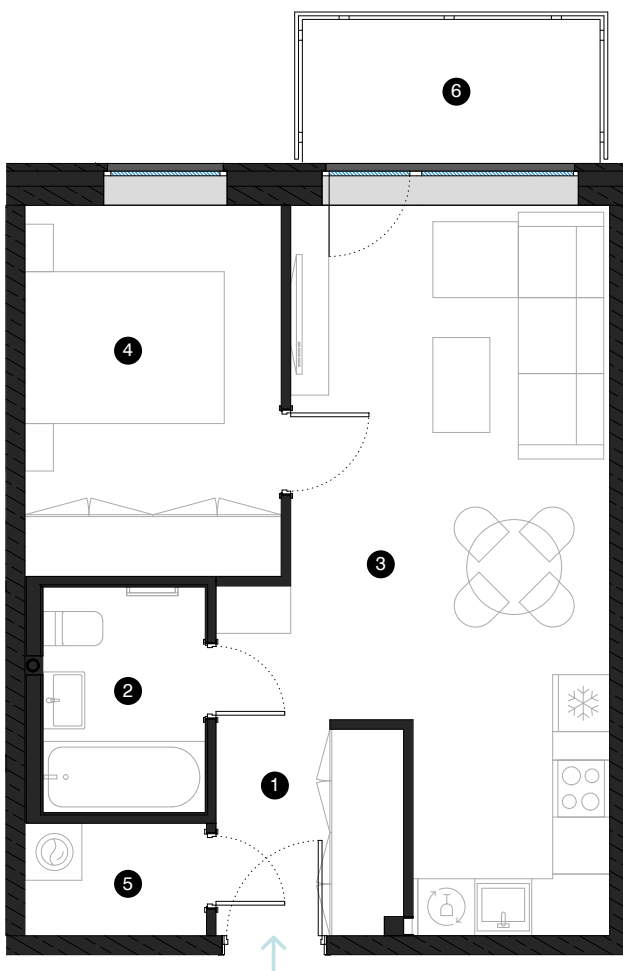

8. stāvs

Dzīvoklis Nr. 60

© EIZENŠTEINA IELA 47A, RĪGA

#	TELPA	M ²
1	Priekštelpa	5,49
2	Dušas telpa	4,06
3	Dzīvojamā istaba ar virtuves zonu	23,21
4	Istaba	10,56
5	Paļīgtelpa	2,27
6	Balkons	4,74

Dzīvojamā platība 45,59

Kopējā platība 50,33

KONTAKTI:

📍 laura.semjonova@pillar.lv

☎ +371 25 633 133

✉ Pulkveža Brieža iela 28A, Rīga, LV-1045

MĒROGS 1:80 1 CM = 80 CM