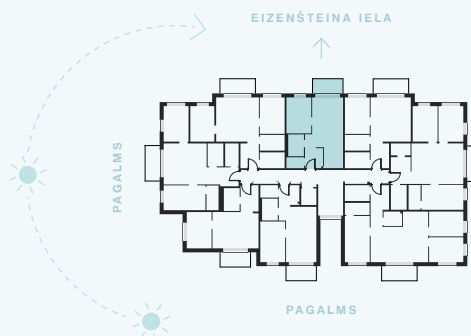

8. stāvs

Dzīvoklis Nr. 60

© EIZENŠTEINA IELA 47A, RĪGA

#	TELPA	M ²
1	Priekštelpa	5,49
2	Dušas telpa	4,06
3	Dzīvojamā istaba ar virtuves zonu	23,21
4	Istaba	10,56
5	Paļīgtelpa	2,27
6	Balkons	4,74

Dzīvojamā platība 45,59

Kopējā platība 50,33

KONTAKTI:

📍 laura.semjonova@pillar.lv

☎ +371 25 633 133

✉ Pulkveža Brieža iela 28A, Rīga, LV-1045

MĒROGS 1:80 1 CM = 80 CM