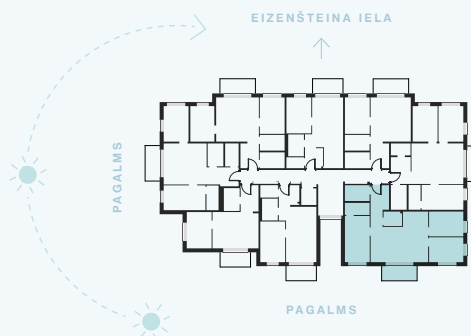

7. stāvs

Dzīvoklis Nr. 55

© EIZENŠTEINA IELA 47A, RĪGA

#	TELPA	M ²
1	Priekštelpa	7,78
2	Dušas telpa	3,53
3	Vannas istaba	4,62
4	Dzīvojamā istaba ar virtuves zonu	28,81
5	Palīgtelpa	3,15
6	Istaba	13,56
7	Istaba	10,04
8	Istaba	10,04
9	Balkons	5,58

Dzīvojamā platība **81,53**

Kopējā platība **87,11**

KONTAKTI:

📍 laura.semjonova@pillar.lv

☎ +371 25 633 133

✉ Pulkveža Brieža iela 28A, Rīga, LV-1045

MĒROGS 1:80 1 CM = 80 CM