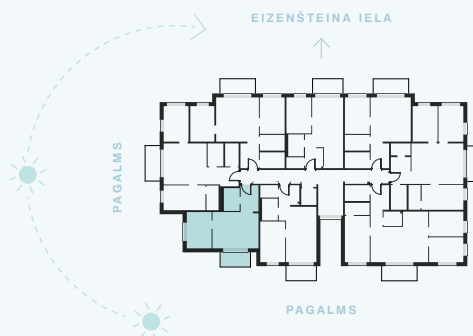

7. stāvs

# Dzīvoklis Nr. 49

© EIZENŠTEINA IELA 47A, RĪGA

#	TELPA	M <sup>2</sup>
1	Priekštelpa	5,62
2	Vannas istaba	4,25
3	Dzīvojamā istaba ar virtuves zonu	19,95
4	Istaba	10,74
5	Balkons	4,74
Dzīvojamā platība		40,56
Kopējā platība		45,30