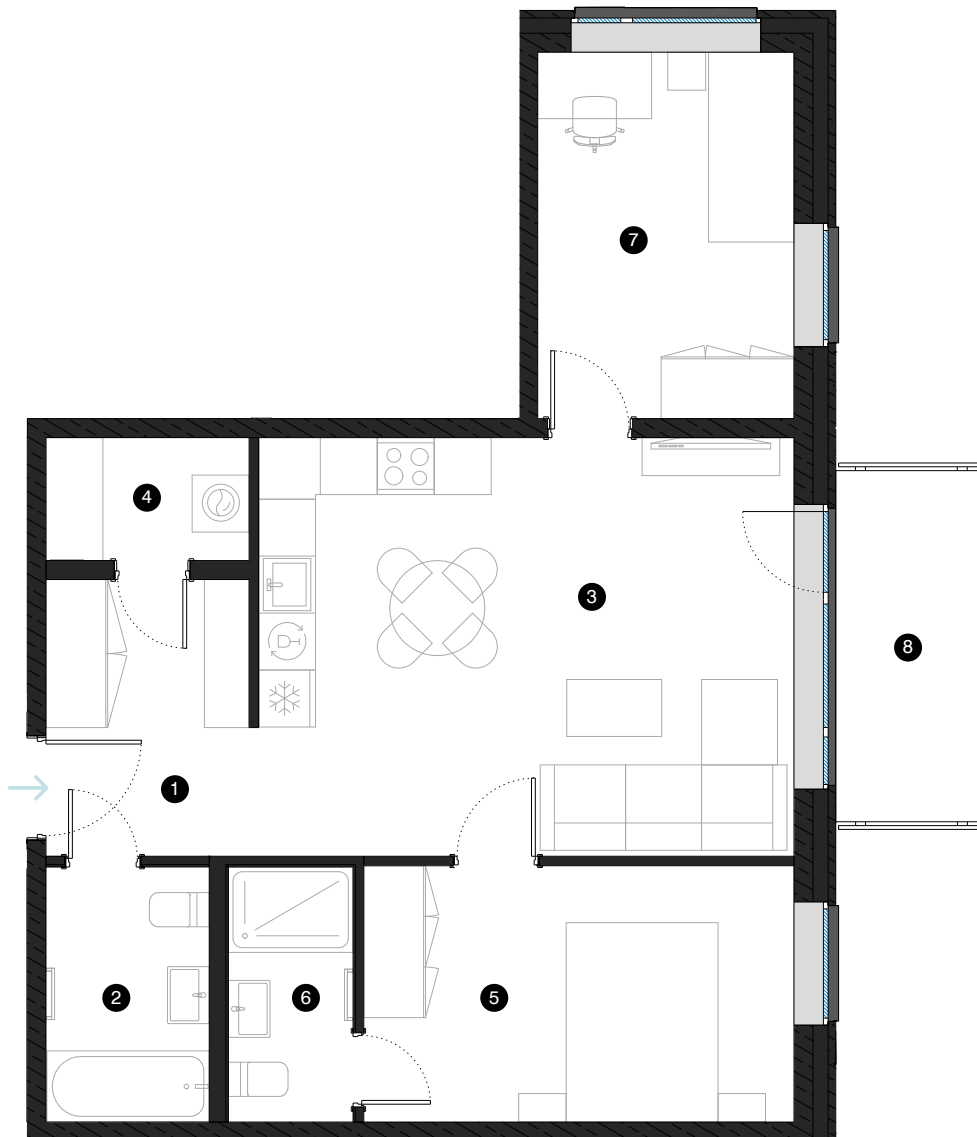

6. stāvs

Dzīvoklis Nr. 46

© EIZENŠTEINA IELA 47A, RĪGA

#	TELPA	M ²
1	Priekštelpa	6,37
2	Vannas istaba	4,62
3	Dzīvojamā istaba ar virtuves zonu	25,16
4	Palīgtelpa	2,77
5	Istaba	12,24
6	Dušas telpa	3,53
7	Istaba	10,42
8	Balkons	5,58

Dzīvojamā platība 65,11

Kopējā platība 70,69

KONTAKTI:

📍 laura.semjonova@pillar.lv

☎️ +371 25 633 133

✉️ Pulkveža Brieža iela 28A, Rīga, LV-1045

MĒROGS 1:80 0 80 160 240 1 CM = 80 CM