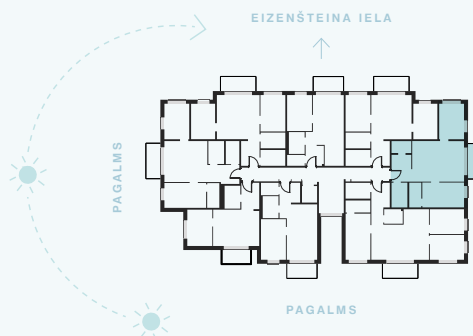

6. stāvs

Dzīvoklis Nr. 46

© EIZENŠTEINA IELA 47A, RĪGA

#	TELPA	M ²
1	Priekštelpa	6,37
2	Vannas istaba	4,62
3	Dzīvojamā istaba ar virtuves zonu	25,16
4	Palīgtelpa	2,77
5	Istaba	12,24
6	Dušas telpa	3,53
7	Istaba	10,42
8	Balkons	5,58

Dzīvojamā platība 65,11

Kopējā platība 70,69

KONTAKTI:

📍 laura.semjonova@pillar.lv

☎️ +371 25 633 133

✉️ Pulkveža Brieža iela 28A, Rīga, LV-1045

MĒROGS 1:80 0 80 160 240 1 CM = 80 CM