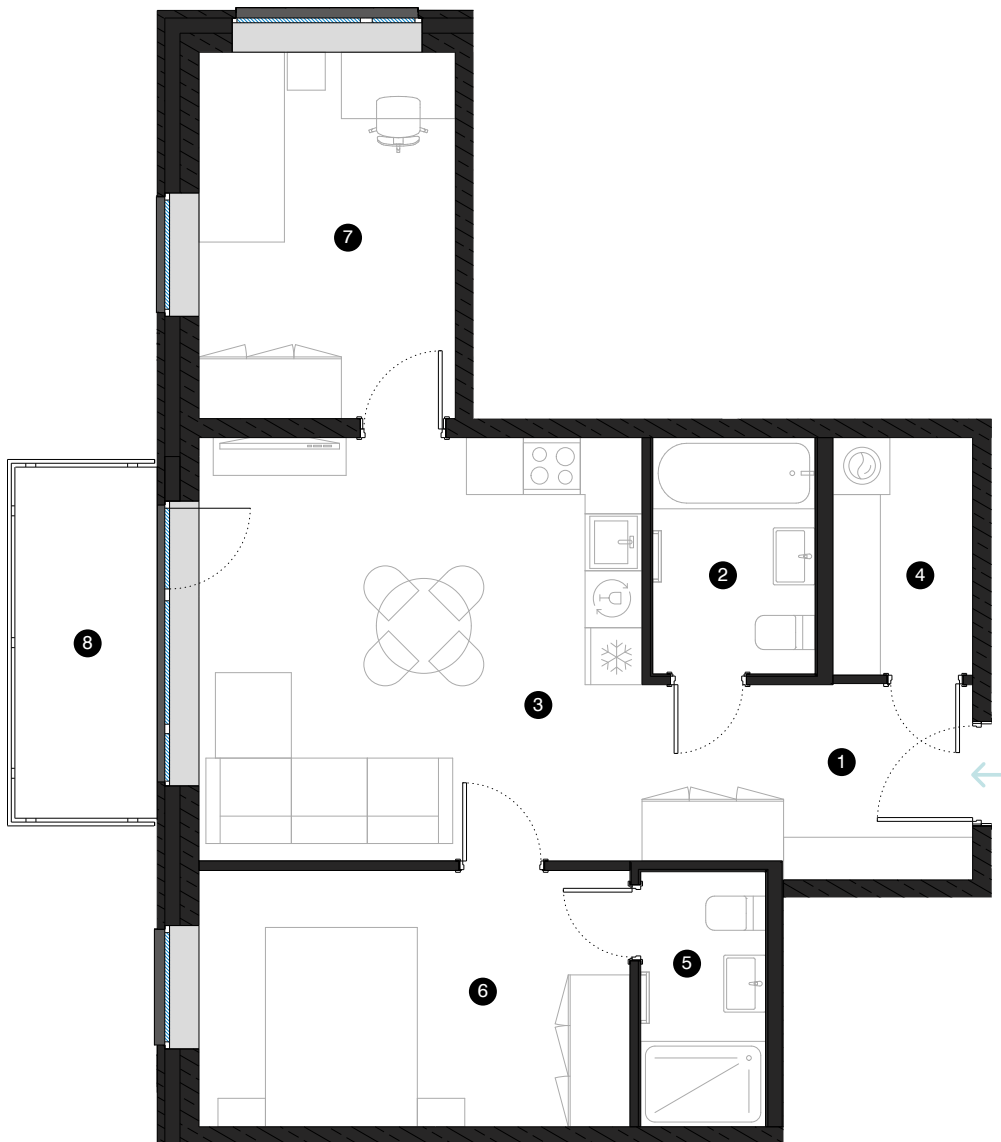

6. stāvs

Dzīvoklis Nr. 42

© EIZENŠTEINA IELA 47A, RĪGA

#	TELPA	M ²
1	Priekštelpa	6,81
2	Vannas istaba	4,26
3	Dzīvojamā istaba ar virtuves zonu	21,11
4	Palīgtelpa	3,68
5	Vannas istaba	3,53
6	Istaba	12,26
7	Istaba	10,42
8	Balkons	5,58

Dzīvojamā platība 62,07

Kopējā platība 67,65

KONTAKTI:

📍 laura.semjonova@pillar.lv

☎ +371 25 633 133

✉ Pulkveža Brieža iela 28A, Rīga, LV-1045

MĒROGS 1:80 1 CM = 80 CM