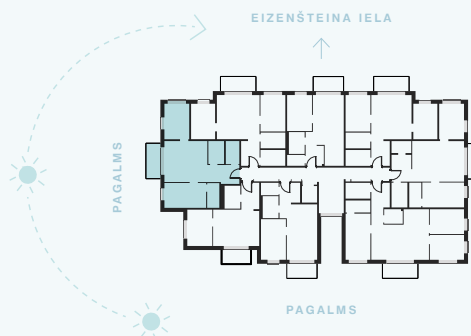

6. stāvs

Dzīvoklis Nr. 42

© EIZENŠTEINA IELA 47A, RĪGA

#	TELPA	M ²
1	Priekštelpa	6,81
2	Vannas istaba	4,26
3	Dzīvojamā istaba ar virtuves zonu	21,11
4	Palīgtelpa	3,68
5	Vannas istaba	3,53
6	Istaba	12,26
7	Istaba	10,42
8	Balkons	5,58

Dzīvojamā platība 62,07

Kopējā platība 67,65

KONTAKTI:

📍 laura.semjonova@pillar.lv

☎ +371 25 633 133

✉ Pulkveža Brieža iela 28A, Rīga, LV-1045

MĒROGS 1:80 1 CM = 80 CM