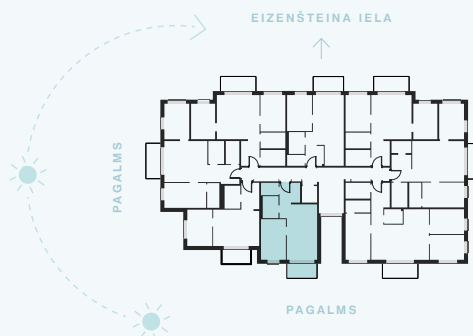

6. stāvs

Dzīvoklis Nr. 40

© EIZENŠTEINA IELA 47A, RĪGA

#	TELPA	M ²
1	Priekštelpa	6,24
2	Vannas istaba	4,06
3	Dzīvojamā istaba ar virtuves zonu	20,16
4	Palīgtelpa	2,58
5	Istaba	11,93
6	Balkons	4,74

Dzīvojamā platība 44,97

Kopējā platība 49,71

KONTAKTI:

📍 laura.semjonova@pillar.lv

☎ +371 25 633 133

✉ Pulkveža Brieža iela 28A, Rīga, LV-1045

MĒROGS 1:80 1 CM = 80 CM