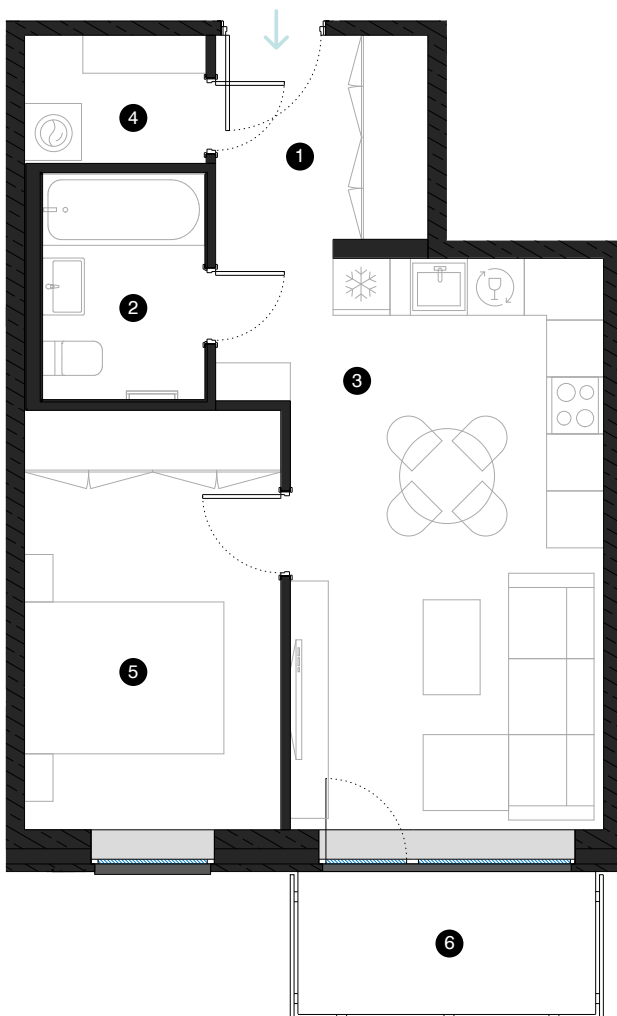

6. stāvs

Dzīvoklis Nr. 40

© EIZENŠTEINA IELA 47A, RĪGA

#	TELPA	M ²
1	Priekštelpa	6,24
2	Vannas istaba	4,06
3	Dzīvojamā istaba ar virtuves zonu	20,16
4	Palīgtelpa	2,58
5	Istaba	11,93
6	Balkons	4,74

Dzīvojamā platība 44,97

Kopējā platība 49,71

KONTAKTI:

📍 laura.semjonova@pillar.lv

☎ +371 25 633 133

✉ Pulkveža Brieža iela 28A, Rīga, LV-1045

MĒROGS 1:80 1 CM = 80 CM