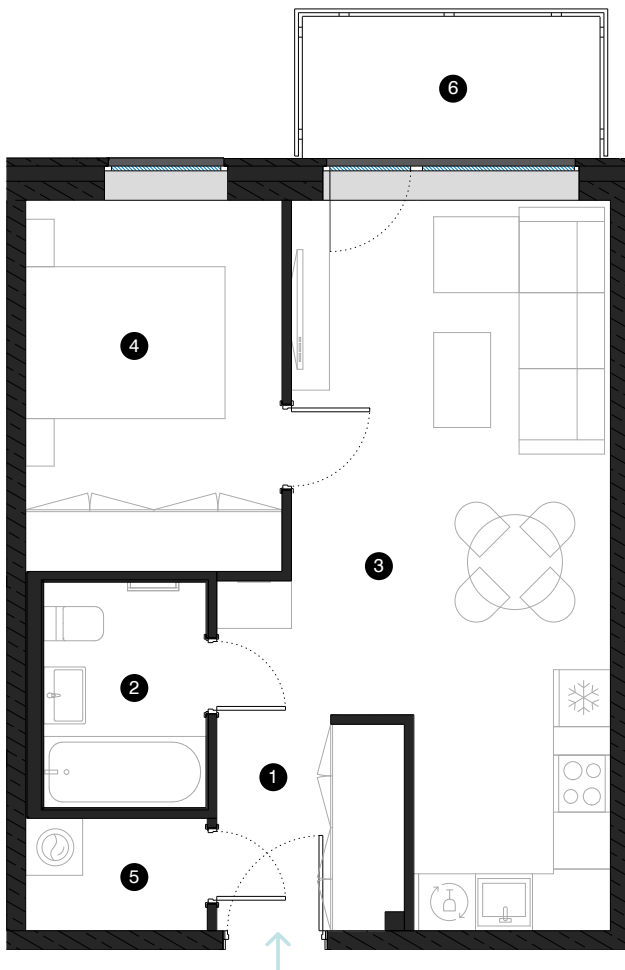

5. stāvs

# Dzīvoklis Nr. 36

© EIZENŠTEINA IELA 47A, RĪGA

#	TELPA	M <sup>2</sup>
1	Priekštelpa	5,49
2	Dušas telpa	4,06
3	Dzīvojamā istaba ar virtuves zonu	23,21
4	Istaba	10,56
5	Palīgtelpa	2,27
6	Balkons	4,74

Dzīvojamā platība 45,59

Kopējā platība 50,33

**KONTAKTI:**

📍 laura.semjonova@pillar.lv

☎ +371 25 633 133

✉ Pulkveža Brieža iela 28A, Rīga, LV-1045

MĒROGS 1:80 1 CM = 80 CM