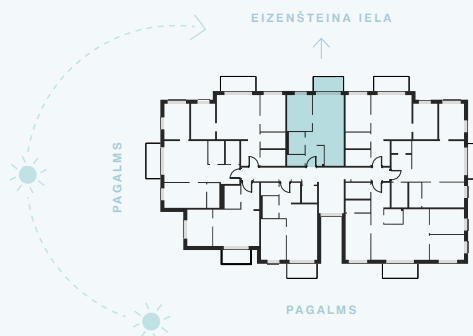

# Dzīvoklis Nr. 36

© EIZENŠTEINA IELA 47A, RĪGA

#	TELPA	M <sup>2</sup>
1	Priekštelpa	5,49
2	Dušas telpa	4,06
3	Dzīvojamā istaba ar virtuves zonu	23,21
4	Istaba	10,56
5	Palīgtelpa	2,27
6	Balkons	4,74

Dzīvojamā platība 45,59

Kopējā platība 50,33

**KONTAKTI:**

📍 laura.semjonova@pillar.lv

☎ +371 25 633 133

✉ Pulkveža Brieža iela 28A, Rīga, LV-1045

MĒROGS 1:80 1 CM = 80 CM