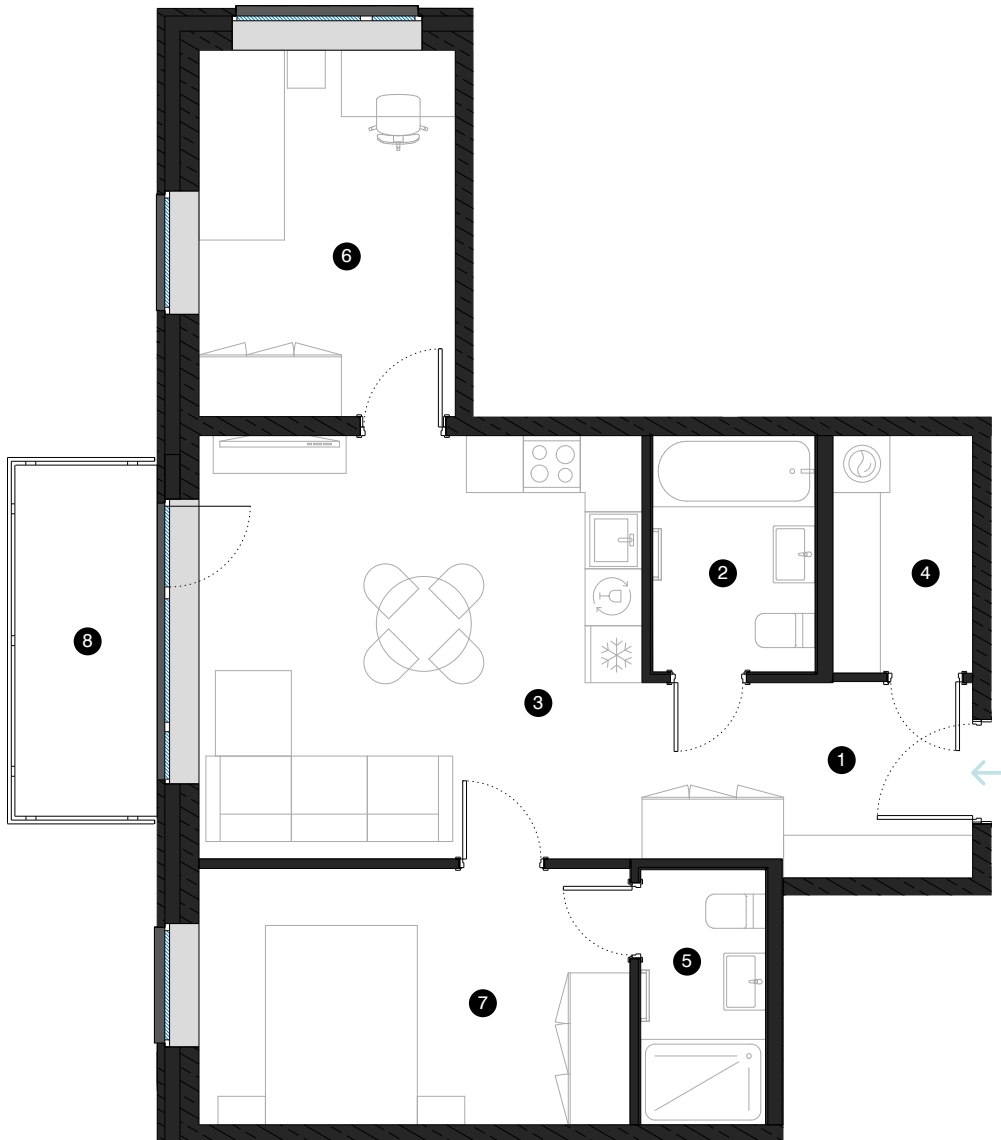

5. stāvs

# Dzīvoklis Nr. 34

© EIZENŠTEINA IELA 47A, RĪGA

#	TELPA	M <sup>2</sup>
1	Priekštelpa	6,81
2	Vannas istaba	4,26
3	Dzīvojamā istaba ar virtuves zonu	21,11
4	Palīgtelpa	3,68
5	Vannas istaba	3,53
6	Istaba	12,26
7	Istaba	10,42
8	Balkons	5,58

Dzīvojamā platība 62,07

Kopējā platība 67,65

KONTAKTI:

📍 laura.semjonova@pillar.lv

☎ +371 25 633 133

✉ Pulkveža Brieža iela 28A, Rīga, LV-1045

MĒROGS 1:80 1 CM = 80 CM