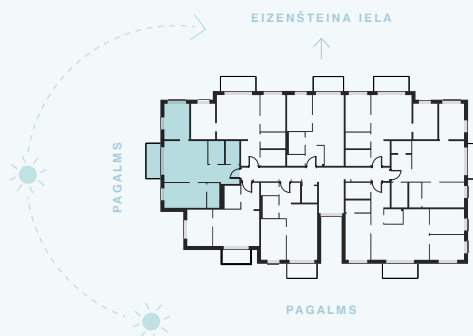

KONTAKTI:

📍 laura.semjonova@pillar.lv

☎ +371 25 633 133

✉ Pulkveža Brieža iela 28A, Rīga, LV-1045

MĒROGS 1:80 1 CM = 80 CM