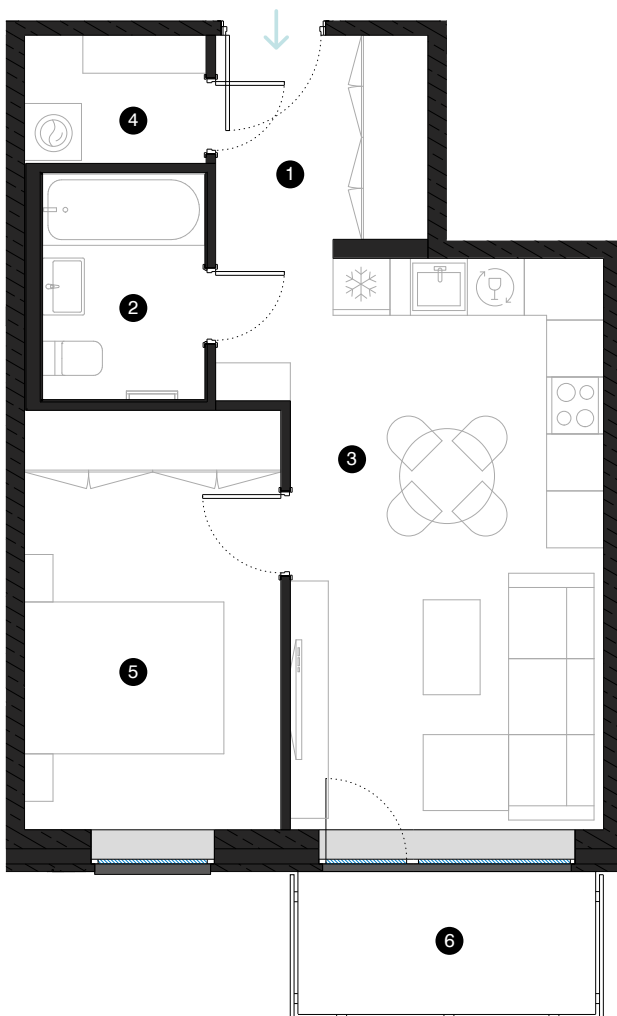

5. stāvs

Dzīvoklis Nr. 32

© EIZENŠTEINA IELA 47A, RĪGA

#	TELPA	M²
1	Priekštelpa	6,24
2	Vannas istaba	4,06
3	Dzīvojamā istaba ar virtuves zonu	20,16
4	Palīgtelpa	2,58
5	Istaba	11,93
6	Balkons	4,74

Dzīvojamā platība 44,49

Kopējā platība 49,71

KONTAKTI:

📍 laura.semjonova@pillar.lv

☎ +371 25 633 133

✉ Pulkveža Brieža iela 28A, Rīga, LV-1045

MĒROGS 1:80 1 CM = 80 CM