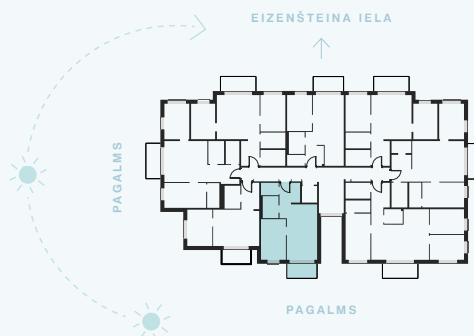

5. stāvs

Dzīvoklis Nr. 32

© EIZENŠTEINA IELA 47A, RĪGA

#	TELPA	M²
1	Priekštelpa	6,24
2	Vannas istaba	4,06
3	Dzīvojamā istaba ar virtuves zonu	20,16
4	Palīgtelpa	2,58
5	Istaba	11,93
6	Balkons	4,74

Dzīvojamā platība 44,49

Kopējā platība 49,71

KONTAKTI:

📍 laura.semjonova@pillar.lv

☎ +371 25 633 133

✉ Pulkveža Brieža iela 28A, Rīga, LV-1045

MĒROGS 1:80 1 CM = 80 CM