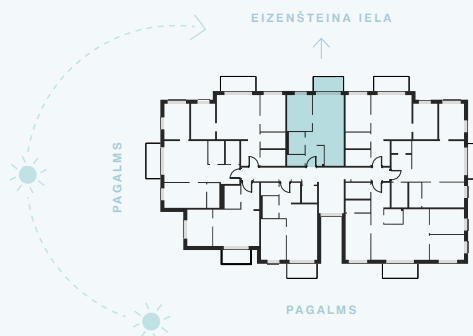

4. stāvs

Dzīvoklis Nr. 28

© EIZENŠTEINA IELA 47A, RĪGA

#	TELPA	M ²
1	Priekštelpa	5,49
2	Dušas telpa	4,06
3	Dzīvojamā istaba ar virtuves zonu	23,21
4	Istaba	10,56
5	Paļīgtelpa	2,27
6	Balkons	4,74

Dzīvojamā platība 45,59

Kopējā platība 50,33

KONTAKTI:

📍 laura.semjonova@pillar.lv

☎ +371 25 633 133

✉ Pulkveža Brieža iela 28A, Rīga, LV-1045

MĒROGS 1:80 1 CM = 80 CM