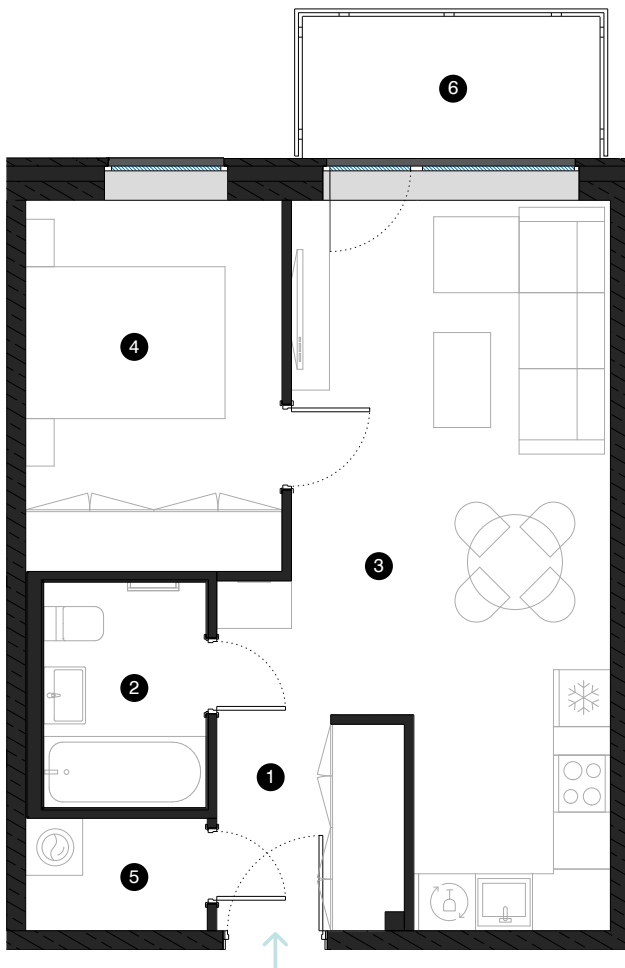

4. stāvs

Dzīvoklis Nr. 28

© EIZENŠTEINA IELA 47A, RĪGA

#	TELPA	M ²
1	Priekštelpa	5,49
2	Dušas telpa	4,06
3	Dzīvojamā istaba ar virtuves zonu	23,21
4	Istaba	10,56
5	Paļīgtelpa	2,27
6	Balkons	4,74

Dzīvojamā platība 45,59

Kopējā platība 50,33

KONTAKTI:

📍 laura.semjonova@pillar.lv

☎ +371 25 633 133

✉ Pulkveža Brieža iela 28A, Rīga, LV-1045

MĒROGS 1:80 1 CM = 80 CM