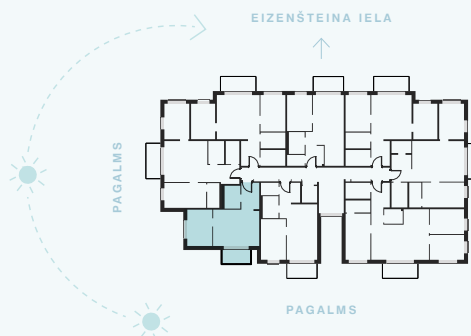

4. stāvs

Dzīvoklis Nr. 25

© EIZENŠTEINA IELA 47A, RĪGA

#	TELPA	M ²
1	Priekštelpa	5,62
2	Vannas istaba	4,25
3	Dzīvojamā istaba ar virtuves zonu	19,95
4	Istaba	10,74
5	Balkons	4,74
Dzīvojamā platība		40,56
Kopējā platība		45,30