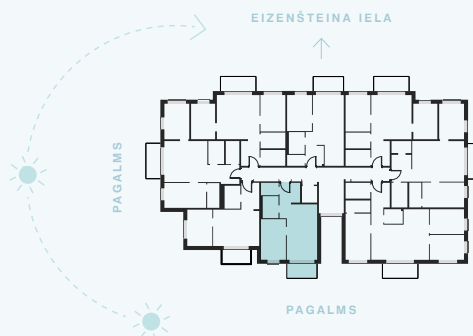

4. stāvs

Dzīvoklis Nr. 24

© EIZENŠTEINA IELA 47A, RĪGA

#	TELPA	M ²
1	Priekštelpa	6,24
2	Vannas istaba	4,06
3	Dzīvojamā istaba ar virtuves zonu	20,16
4	Palīgtelpa	2,58
5	Istaba	11,93
6	Balkons	4,74

Dzīvojamā platība 44,49

Kopējā platība 49,71

KONTAKTI:

📍 laura.semjonova@pillar.lv

☎️ +371 25 633 133

✉️ Pulkveža Brieža iela 28A, Rīga, LV-1045

MĒROGS 1:80 1 CM = 80 CM