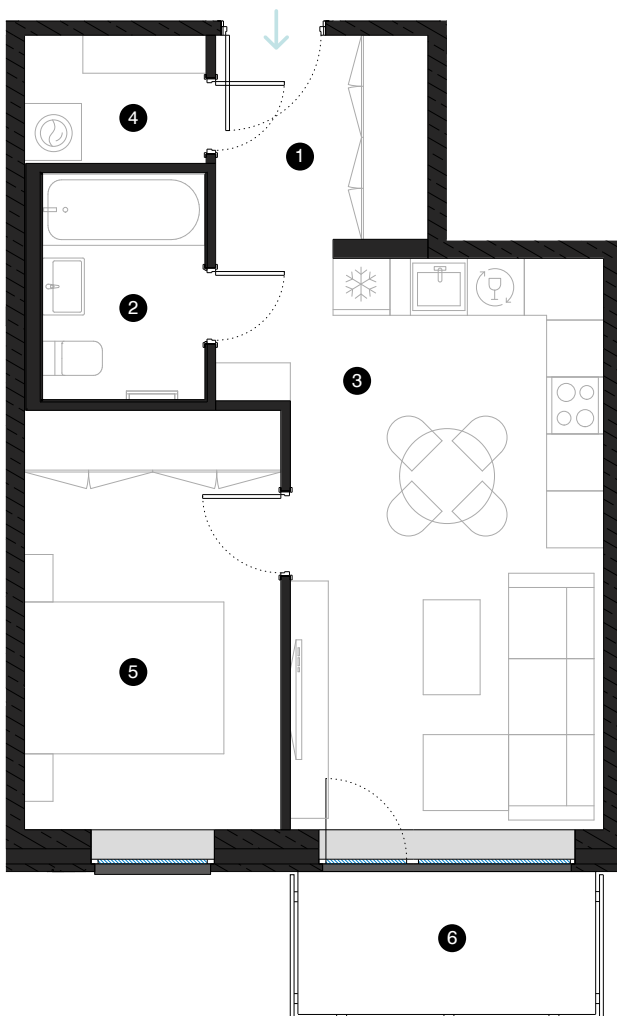

4. stāvs

Dzīvoklis Nr. 24

© EIZENŠTEINA IELA 47A, RĪGA

#	TELPA	M ²
1	Priekštelpa	6,24
2	Vannas istaba	4,06
3	Dzīvojamā istaba ar virtuves zonu	20,16
4	Palīgtelpa	2,58
5	Istaba	11,93
6	Balkons	4,74

Dzīvojamā platība 44,49

Kopējā platība 49,71

KONTAKTI:

📍 laura.semjonova@pillar.lv

☎️ +371 25 633 133

✉️ Pulkveža Brieža iela 28A, Rīga, LV-1045

MĒROGS 1:80 1 CM = 80 CM