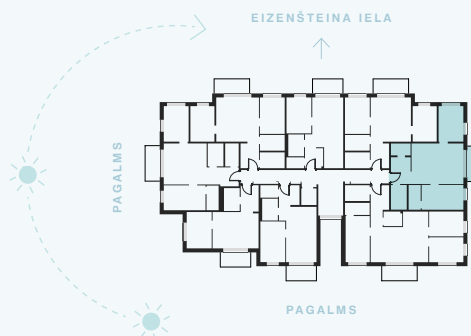

KONTAKTI:

📍 laura.semjonova@pillar.lv

☎ +371 25 633 133

✉ Pulkveža Brieža iela 28A, Rīga, LV-1045

MĒROGS 1:80