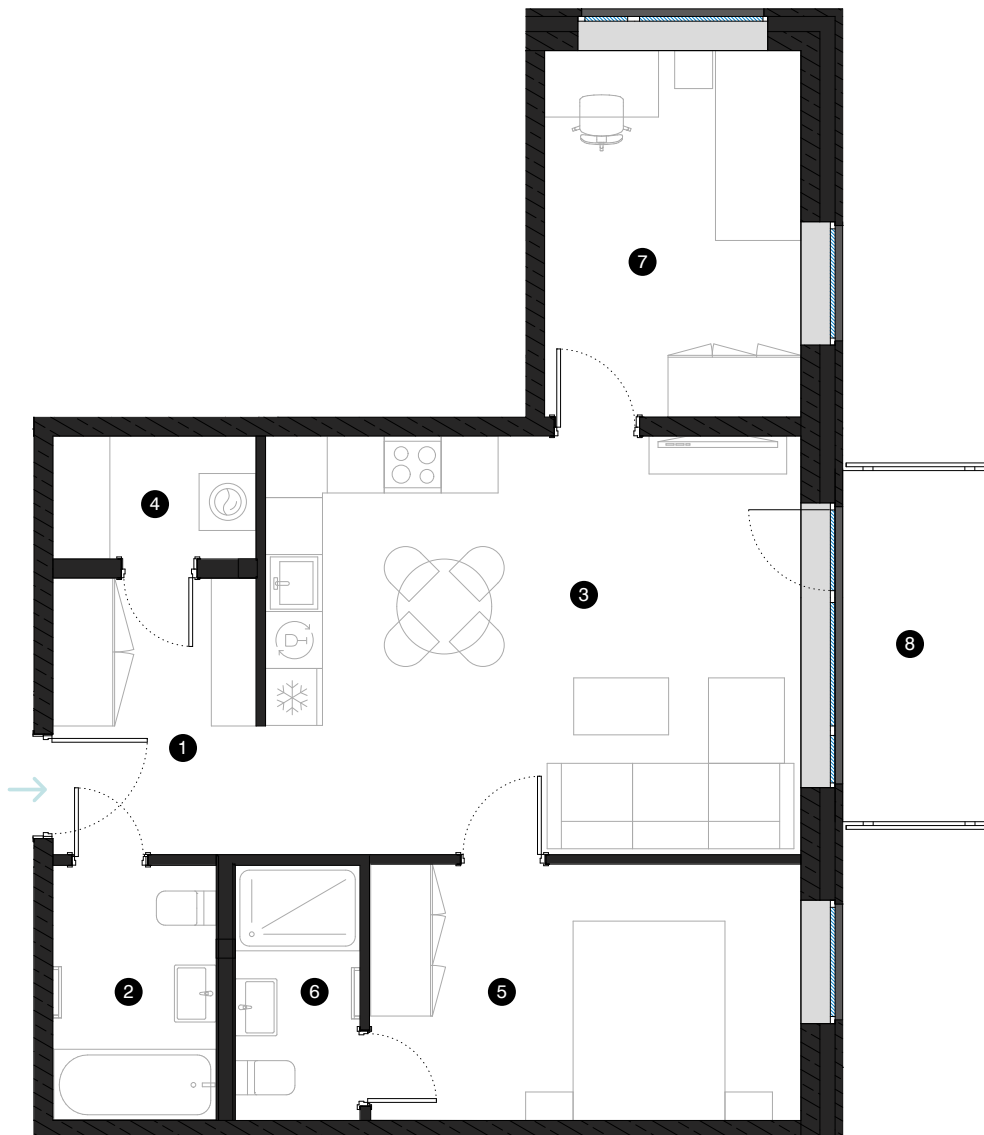

2. stāvs

Dzīvoklis Nr. 14

© EIZENŠTEINA IELA 47A, RĪGA

#	TELPA	M ²
1	Priekštelpa	6,37
2	Vannas istaba	4,62
3	Dzīvojamā istaba ar virtuves zonu	25,16
4	Palīgtelpa	2,77
5	Istaba	12,24
6	Dušas telpa	3,53
7	Istaba	10,42
8	Balkons	5,58

Dzīvojamā platība 65,11

Kopējā platība 70,69

KONTAKTI:

📍 laura.semjonova@pillar.lv

☎ +371 25 633 133

✉ Pulkveža Brieža iela 28A, Rīga, LV-1045

MĒROGS 1:80