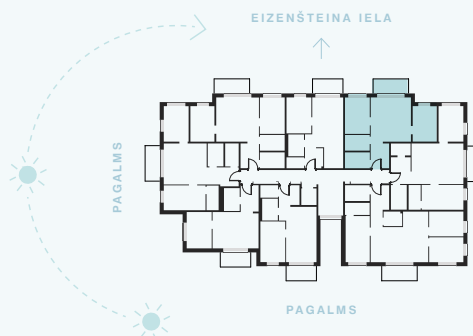

2. stāvs

Dzīvoklis Nr. 13

© EIZENŠTEINA IELA 47A, RĪGA

#	TELPA	M ²
1	Priekštelpa	5,64
2	Vannas istaba	4,59
3	Dzīvojamā istaba ar virtuves zonu	21,28
4	Palīgtelpa	4,65
5	Istaba	10,70
6	Istaba	10,07
7	Balkons	5,58
Dzīvojamā platība		56,93
Kopējā platība		62,51

KONTAKTI:

📍 laura.semjonova@pillar.lv

☎ +371 25 633 133

✉ Pulkveža Brieža iela 28A, Rīga, LV-1045

MĒROGS 1:80 1 CM = 80 CM