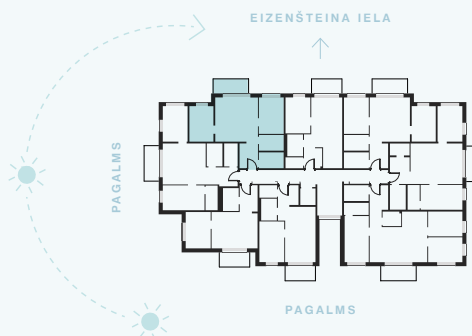

2. stāvs

Dzīvoklis Nr. 11

© EIZENŠTEINA IELA 47A, RĪGA

#	TELPA	M ²
1	Priekštelpa	5,63
2	Paļigtelpa	4,65
3	Vannas istaba	4,59
4	Dzīvojamā istaba ar virtuves zonu	22,58
5	Istaba	10,07
6	Istaba	10,70
7	Balkons	5,58
Dzīvojamā platība		58,22
Kopējā platība		63,80