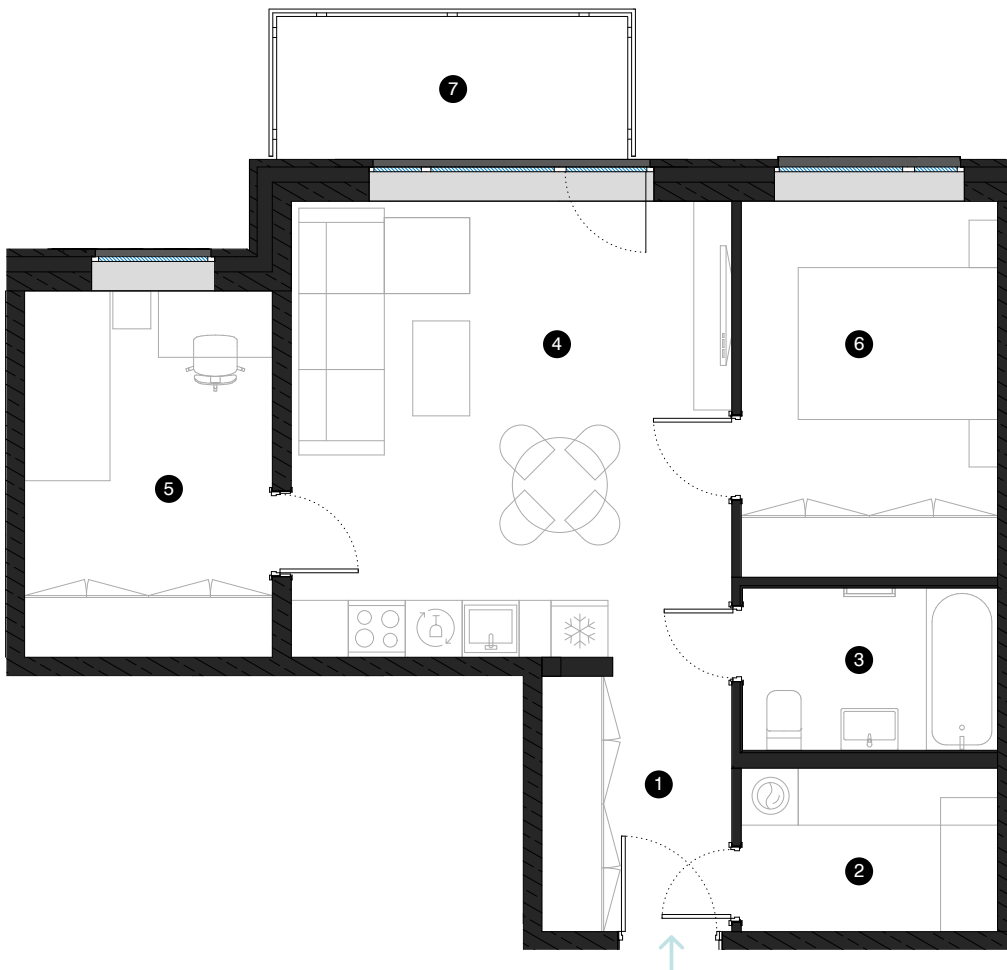

2. stāvs

Dzīvoklis Nr. 11

© EIZENŠTEINA IELA 47A, RĪGA

#	TELPA	M ²
1	Priekštelpa	5,63
2	Paļigtelpa	4,65
3	Vannas istaba	4,59
4	Dzīvojamā istaba ar virtuves zonu	22,58
5	Istaba	10,07
6	Istaba	10,70
7	Balkons	5,58
Dzīvojamā platība		58,22
Kopējā platība		63,80

KONTAKTI:

- 📍 laura.semjonova@pillar.lv
- ☎ +371 25 633 133
- ✉ Pulkveža Brieža iela 28A, Rīga, LV-1045

MĒROGS 1:80 1 CM = 80 CM