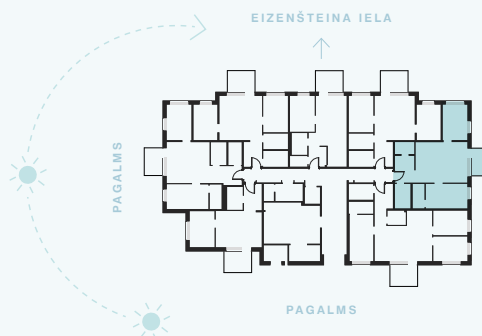

KONTAKTI:

📍 laura.semjonova@pillar.lv

☎️ +371 25 633 133

✉️ Pulkveža Brieža iela 28A, Rīga, LV-1045

MĒROGS 1:80