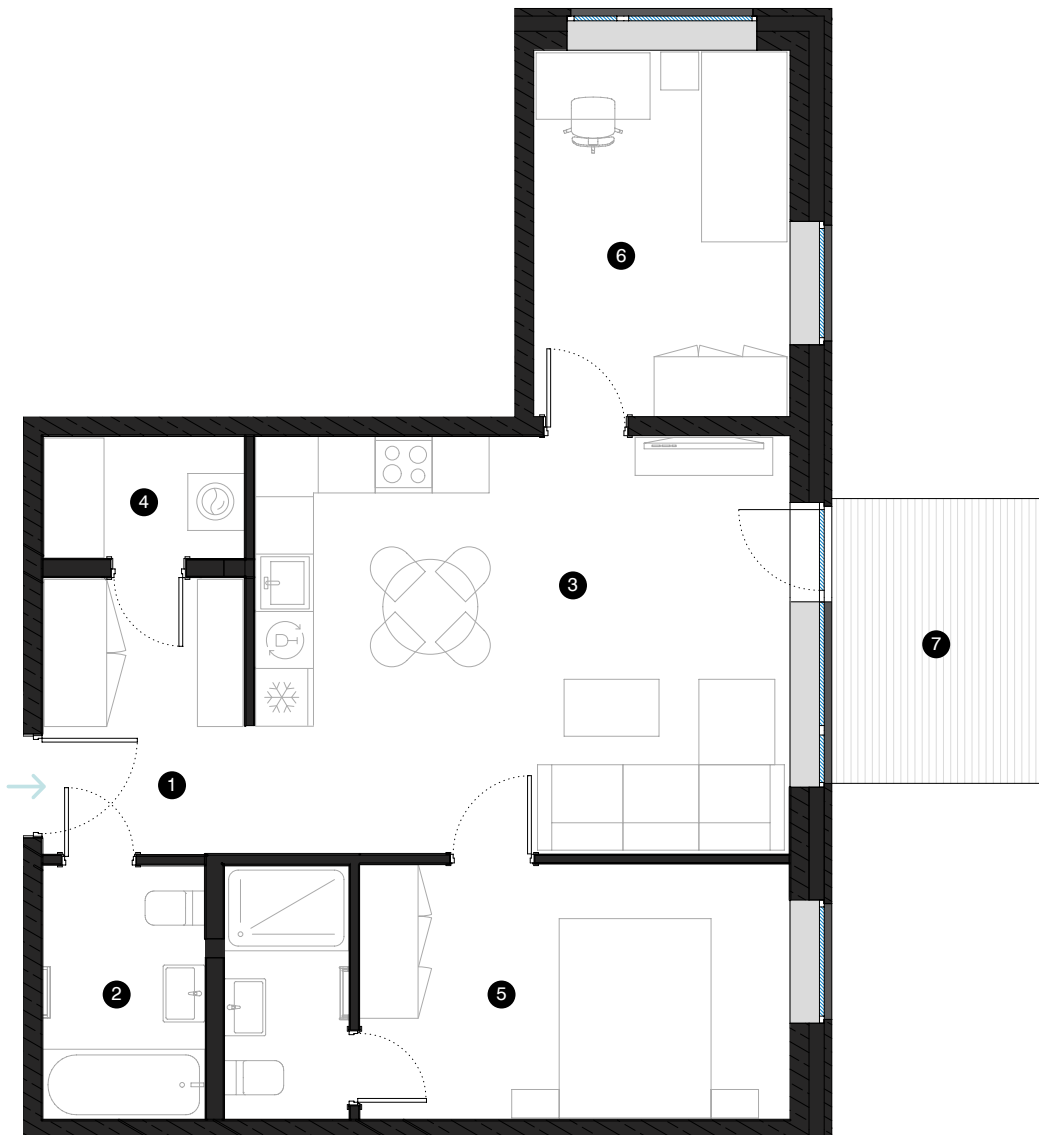

1. stāvs

Dzīvoklis Nr. 6

© EIZENŠTEINA IELA 47A, RĪGA

| # | TELPA | M ² |
|---|-----------------------------------|----------------|
| 1 | Priekštelpa | 6,37 |
| 2 | Vannas istaba | 4,62 |
| 3 | Dzīvojamā istaba ar virtuves zonu | 25,16 |
| 4 | Palīgtelpa | 2,77 |
| 5 | Istaba | 12,24 |
| 6 | Dušas telpa | 3,53 |
| 7 | Istaba | 10,42 |
| 8 | Terase | 6,84 |

Dzīvojamā platība 65,11

Kopējā platība 71,95

KONTAKTI:

📍 laura.semjonova@pillar.lv

☎️ +371 25 633 133

✉️ Pulkveža Brieža iela 28A, Rīga, LV-1045

MĒROGS 1:80