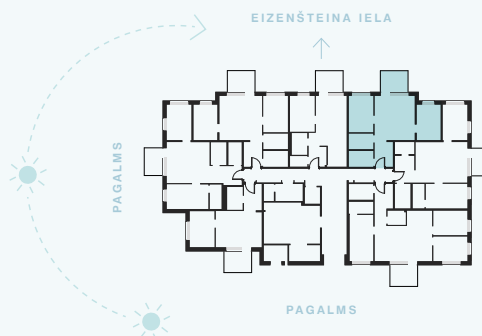

1. stāvs

# Dzīvoklis Nr. 5

© EIZENŠTEINA IELA 47A, RĪGA

#	TELPA	M <sup>2</sup>
1	Priekštelpa	5,64
2	Vannas istaba	4,59
3	Dzīvojamā istaba ar virtuves zonu	21,28
4	Palīgtelpa	4,65
5	Istaba	10,70
6	Istaba	10,07
7	Terase	6,84
Dzīvojamā platība		56,93
Kopējā platība		63,77