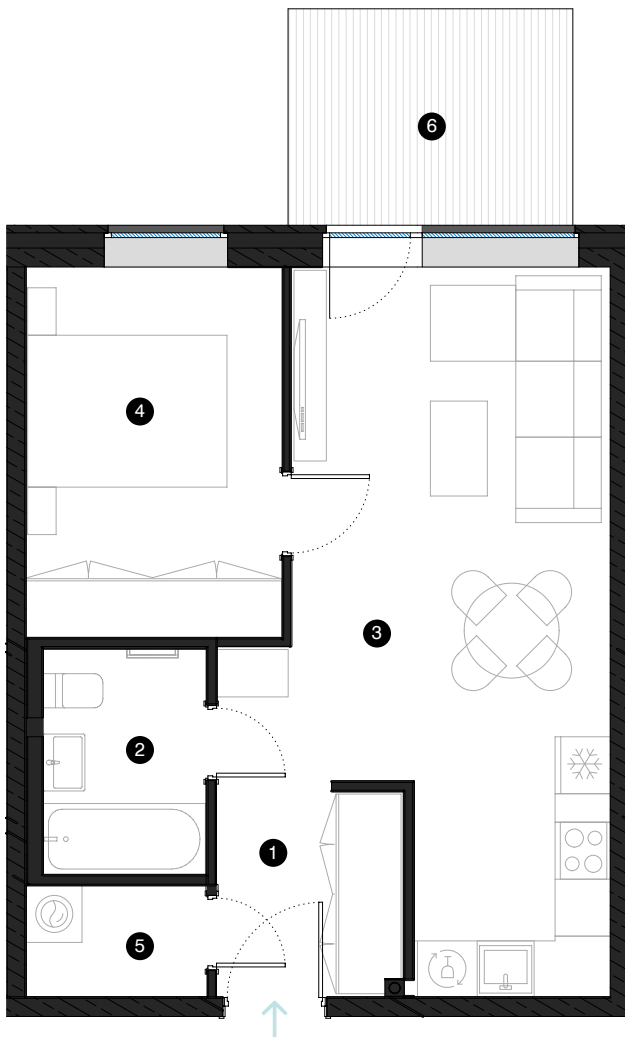

1. stāvs

Dzīvoklis Nr. 4

© EIZENŠTEINA IELA 47A, RĪGA

#	TELPA	M ²
1	Priekštelpa	5,49
2	Dušas telpa	4,06
3	Dzīvojamā istaba ar virtuves zonu	23,21
4	Istaba	10,56
5	Palīgtelpa	2,27
6	Terase	6,84

Dzīvojamā platība 45,59

Kopējā platība 52,43

KONTAKTI:

📍 laura.semjonova@pillar.lv

☎ +371 25 633 133

✉ Pulkveža Brieža iela 28A, Rīga, LV-1045

MĒROGS 1:80 1 CM = 80 CM