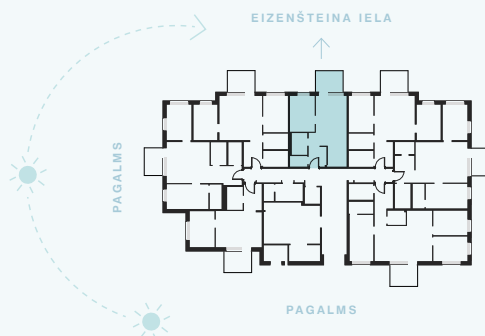

KONTAKTI:

📍 laura.semjonova@pillar.lv

☎ +371 25 633 133

✉ Pulkveža Brieža iela 28A, Rīga, LV-1045

MĒROGS 1:80 1 CM = 80 CM