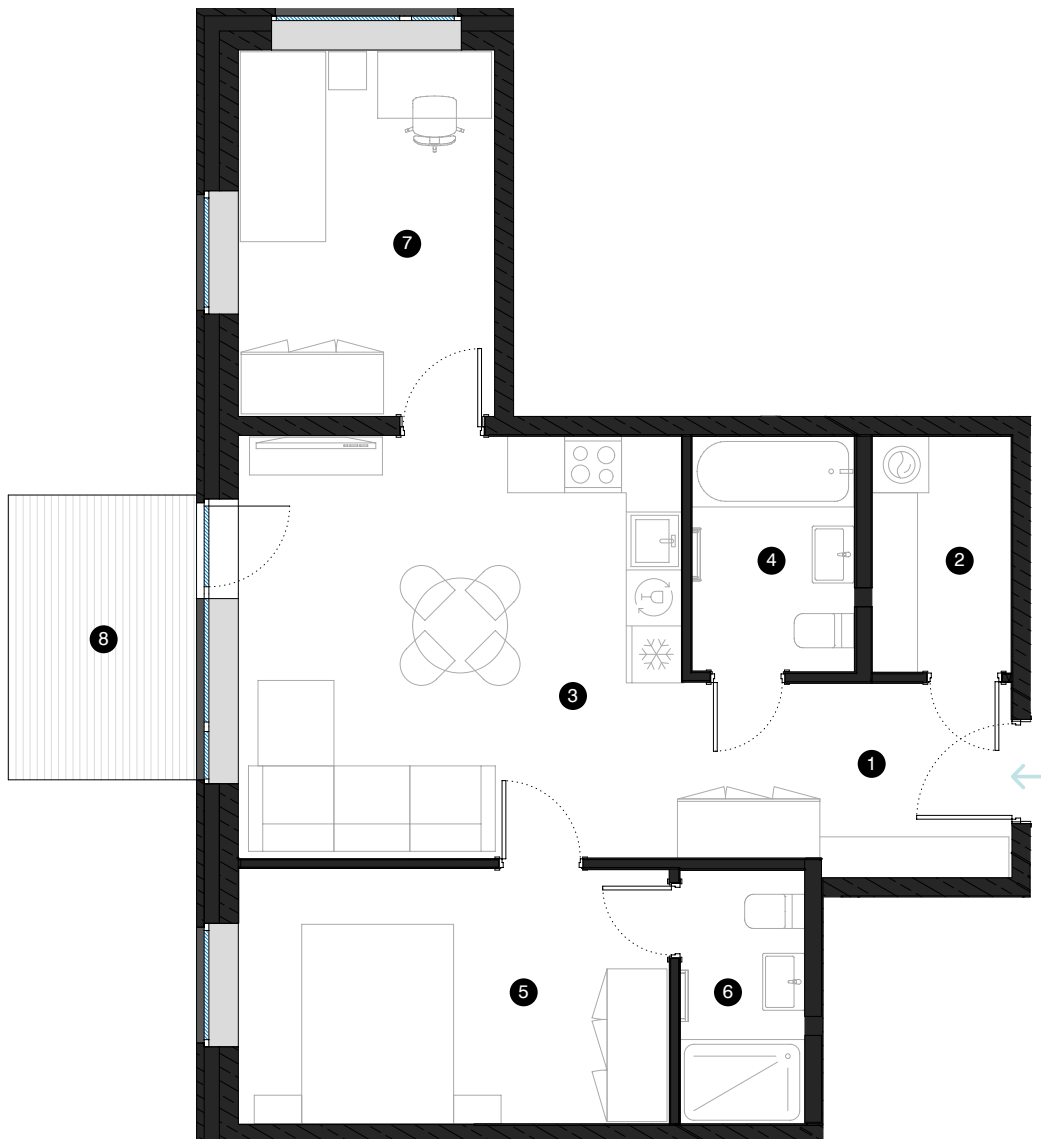

1. stāvs

Dzīvoklis Nr. 2

© EIZENŠTEINA IELA 47A, RĪGA

#	TELPA	M ²
1	Priekštelpa	6,87
2	Paļigtelpa	3,68
3	Dzīvojamā istaba ar virtuves zonu	21,11
4	Vannas istaba	4,26
5	Istaba	12,26
6	Vannas istaba	3,53
7	Istaba	10,42
8	Terase	5,94

Dzīvojamā platība 62,13

Kopējā platība 68,07

KONTAKTI:

📍 laura.semjonova@pillar.lv

☎️ +371 25 633 133

✉️ Pulkveža Brieža iela 28A, Rīga, LV-1045

MĒROGS 1:80