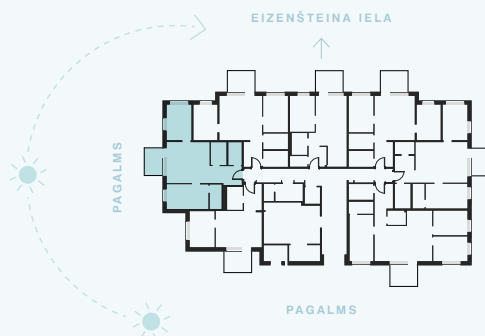

KONTAKTI:

📍 laura.semjonova@pillar.lv

☎️ +371 25 633 133

✉️ Pulkveža Brieža iela 28A, Rīga, LV-1045

MĒROGS 1:80