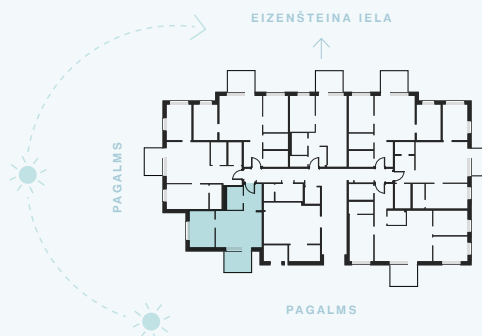

1. stāvs

Dzīvoklis Nr. 1

© EIZENŠTEINA IELA 47A, RĪGA

#	TELPA	M ²
1	Priekštelpa	5,62
2	Vannas istaba	4,25
3	Dzīvojamā istaba ar virtuves zonu	19,95
4	Istaba	10,74
5	Terrase	6,84
Dzīvojamā platība		40,56
Kopējā platība		47,40