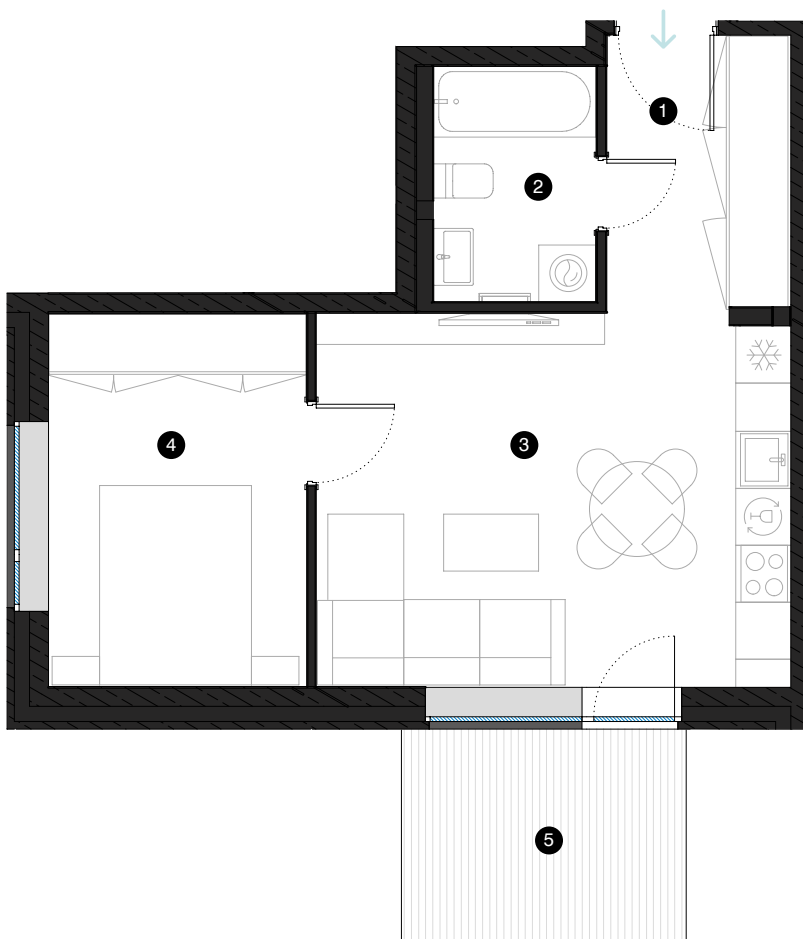

1. stāvs

Dzīvoklis Nr. 1

© EIZENŠTEINA IELA 47A, RĪGA

#	TELPA	M ²
1	Priekštelpa	5,62
2	Vannas istaba	4,25
3	Dzīvojamā istaba ar virtuves zonu	19,95
4	Istaba	10,74
5	Terrase	6,84
Dzīvojamā platība		40,56
Kopējā platība		47,40

KONTAKTI:

- 📍 laura.semjonova@pillar.lv
- ☎ +371 25 633 133
- 📄 Pulkveža Brieža iela 28A, Rīga, LV-1045

MĒROGS 1:80 1 CM = 80 CM